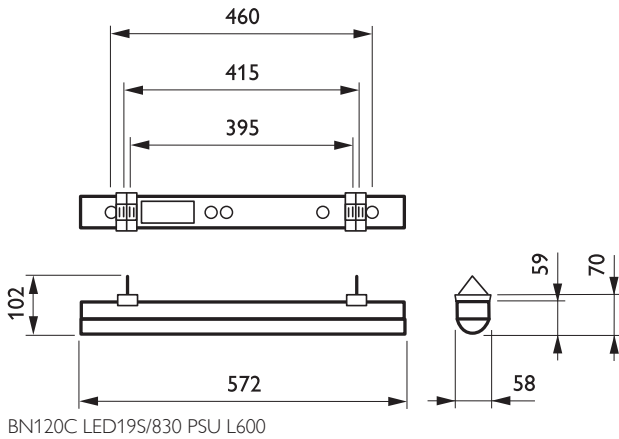

CoreLine Batten

Kappaletta laatikossa 1
Laatikkoa pakkauksessa 4
Viivakoodi tuotteessa 8717943899593
Viivakoodi pakkauksessa 8717943899678
Logistinen koodi - 12NC 910503911415

Nettopaino per kpl 0.930 kg

Mittapiirros

© 2014 Koninklijke Philips N.V. (Royal Philips)
Kaikki oikeudet pidätetään.

Oikeudet spesifikaatioiden muutoksiin pidätetään. Tuotemerkit ovat Koninklijke Philips Electronicsin tai heidän omistajiensa omaisuutta.

www.philips.com/lighting

2014, Huhtikuu 10
Oikeudet tietojen muutoksiin pidätetään.