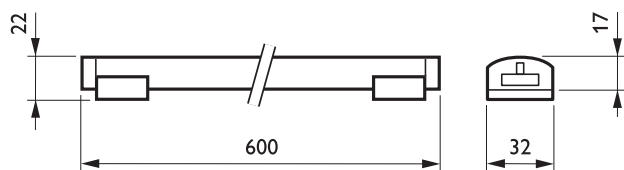

Mittapiirros

SM440L I 30xLED-HB/RGB 24V CQC, CE

© 2013 Koninklijke Philips N.V. (Royal Philips)
Kaikki oikeudet pidätetään.

Oikeudet spesifikaatioiden muutoksiin pidätetään. Tuotemerkit ovat Koninklijke Philips Electronicsin tai heidän omistajiensa omaisuutta.

www.philips.com/lighting

2013, Marraskuu 26
Oikeudet tietojen muutoksiin
pidätetään.