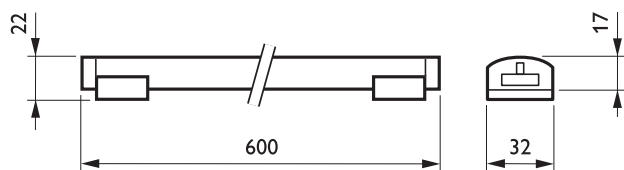

Mittapiirros

SM440L I 20xLED-HB/4000K 24V CE, UL

© 2014 Koninklijke Philips N.V. (Royal Philips)
Kaikki oikeudet pidätetään.

Oikeudet spesifikaatioiden muutoksiin pidätetään. Tuotemerkit ovat Koninklijke Philips Electronicsin tai heidän omistajiensa omaisuutta.

www.philips.com/lighting

2014, Heinäkuu 20
Oikeudet tietojen muutoksiin
pidätetään.