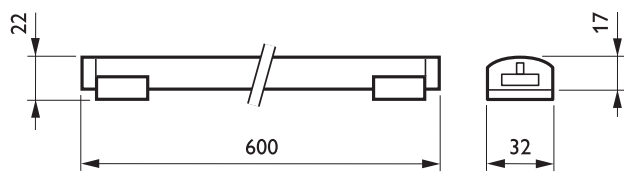

Mittapiirros

SM440L I 20xLED-HB/3000K 24V CE, UL

© 2014 Koninklijke Philips N.V. (Royal Philips)
Kaikki oikeudet pidätetään.

Oikeudet spesifikaatioiden muutoksiin pidätetään. Tuotemerkit ovat Koninklijke Philips Electronicsin tai heidän omistajiensa omaisuutta.

www.philips.com/lighting

2014, Heinäkuu 20
Oikeudet tietojen muutoksiin
pidätetään.