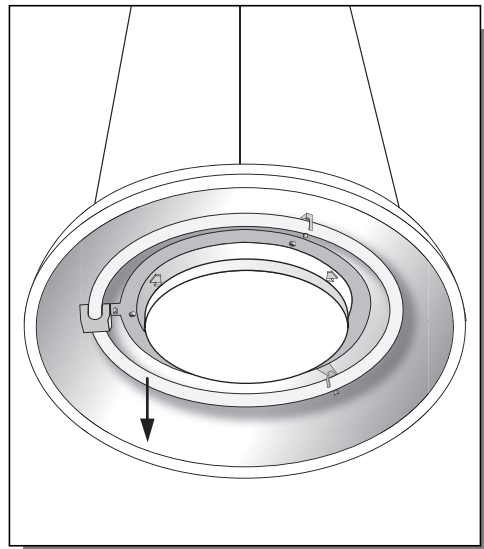

Service

4422 001 59253
10/05
Printed in the Netherlands
Data subject to change

ROTARIS TPS 740/745

Installation instructions

Instructions de montage	Instrucciones de montaje	Kokoonpano- ja kiinnitysohjeet	Szerelési utasítások
Montageanleitung	Instruções de montagem	Montaj yönergesi	Návod k montáži
Montage instructie	Monteringsinstruktioner	Οδηγίες συναρμολόγησης	ИНСТРУКЦИЯ ПО МОНТАЖУ
Istruzioni di montaggio	Monteringsvejledning	Instrukcja montażu	Návod k montáži

IP 20

This luminaire must be earthed.
Ce luminaire doit être mis à la terre.
Diese Leuchte muss geerdet werden.
Dit armatuur moet worden geaard.
Questa armatura deve essere collegata a terra

Class I

PHILIPS