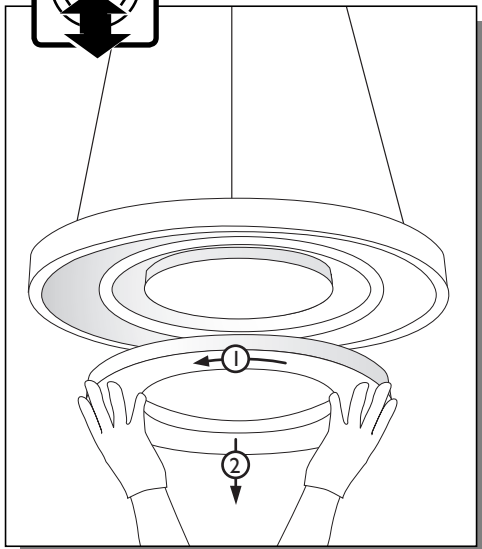

Service

4422 001 59253
10/05
Printed in the Netherlands
Data subject to change

ROTARIS TPS 740/745

Installation instructions

Instructions de montage	Instrucciones de montaje	Kokoonpano- ja kiinnitysohjeet	Szerelési utasítások
Montageanleitung	Instruções de montagem	Montaj yönergesi	Návod k montáži
Montage instructie	Monteringsinstruktioner	Οδηγίες συναρμολόγησης	ИНСТРУКЦИЯ ПО МОНТАЖУ
Istruzioni di montaggio	Monteringsvejledning	Instrukcja montażu	Návod k montáži

IP 20

This luminaire must be earthed.
Ce luminaire doit être mis à la terre.
Diese Leuchte muss geerdet werden.
Dit armatuur moet worden geaard.
Questa armatura deve essere collegata a terra

Class I

PHILIPS