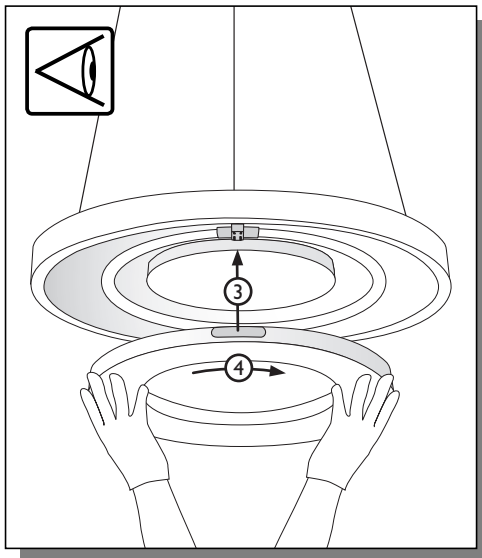

Service

4422 001 59253
10/05
Printed in the Netherlands
Data subject to change

ROTARIS TPS 740/745

Installation instructions

Instructions de montage	Instrucciones de montaje	Kokoonpano- ja kiinnitysohjeet	Szerelési utasítások
Montageanleitung	Instruções de montagem	Montaj yönergesi	Návod k montáži
Montage instructie	Monteringsinstruktioner	Οδηγίες συναρμολόγησης	ИНСТРУКЦИЯ ПО МОНТАЖУ
Istruzioni di montaggio	Monteringsvejledning	Instrukcja montażu	Návod k montáži

IP 20

This luminaire must be earthed.
Ce luminaire doit être mis à la terre.
Diese Leuchte muss geerdet werden.
Dit armatuur moet worden geaard.
Questa armatura deve essere collegata a terra

Class I

PHILIPS