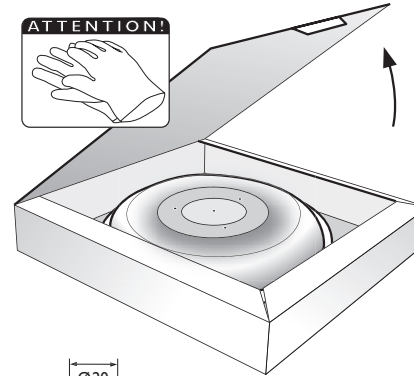

Service

4422 001 59253
10/05
Printed in the Netherlands
Data subject to change

ROTARIS TPS 740/745

Installation instructions

Instructions de montage	Instrucciones de montaje	Kokoonpano- ja kiinnitysohjeet	Szerelési utasítások
Montageanleitung	Instruções de montagem	Montaj yönergesi	Návod k montáži
Montage instructie	Monteringsinstruktioner	Οδηγίες συναρμολόγησης	ИНСТРУКЦИЯ ПО МОНТАЖУ
Istruzioni di montaggio	Monteringsvejledning	Instrukcja montażu	Návod k montáži

IP 20

This luminaire must be earthed.
Ce luminaire doit être mis à la terre.
Diese Leuchte muss geerdet werden.
Dit armatuur moet worden geaard.
Questa armatura deve essere collegata a terra

Class I

PHILIPS