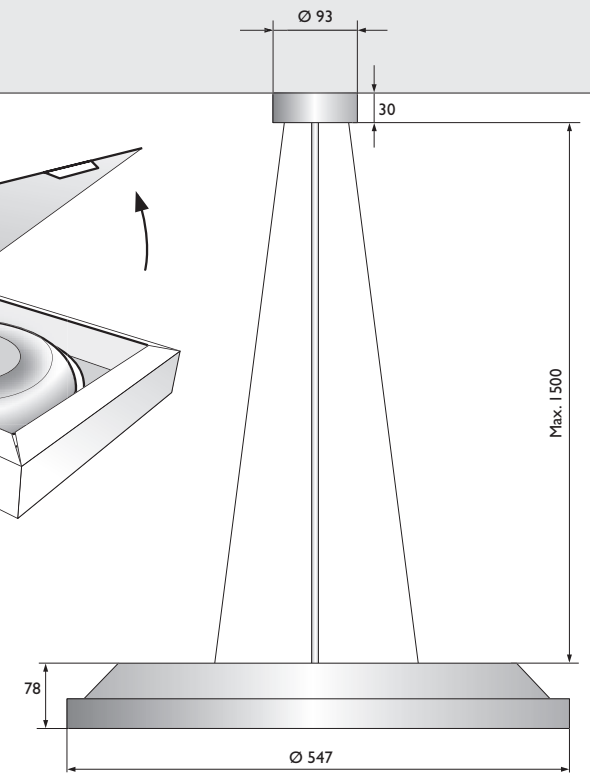

Service

4422 001 59253
10/05
Printed in the Netherlands
Data subject to change

ROTARIS TPS 740/745

Installation instructions

Instructions de montage	Instrucciones de montaje	Kokoonpano- ja kiinnitysohjeet	Szerelési utasítások
Montageanleitung	Instruções de montagem	Montaj yönergesi	Návod k montáži
Montage instructie	Monteringsinstruktioner	Οδηγίες συναρμολόγησης	ИНСТРУКЦИЯ ПО МОНТАЖУ
Istruzioni di montaggio	Monteringsvejledning	Instrukcja montażu	Návod k montáži

IP 20

This luminaire must be earthed.
Ce luminaire doit être mis à la terre.
Diese Leuchte muss geerdet werden.
Dit armatuur moet worden geaard.
Questa armatura deve essere collegata a terra

Class I

PHILIPS