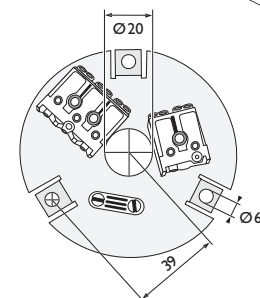

Service

4422 001 59253
10/05
Printed in the Netherlands
Data subject to change

ROTARIS TPS 740/745

Installation instructions

Instructions de montage	Instrucciones de montaje	Kokoonpano- ja kiinnitysohjeet	Szerelési utasítások
Montageanleitung	Instruções de montagem	Montaj yönergesi	Návod k montáži
Montage instructie	Monteringsinstruktioner	Οδηγίες συναρμολόγησης	ИНСТРУКЦИЯ ПО МОНТАЖУ
Istruzioni di montaggio	Monteringsvejledning	Instrukcja montażu	Návod k montáži

IP 20

This luminaire must be earthed.
Ce luminaire doit être mis à la terre.
Diese Leuchte muss geerdet werden.
Dit armatuur moet worden geaard.
Questa armatura deve essere collegata a terra

Class I

PHILIPS