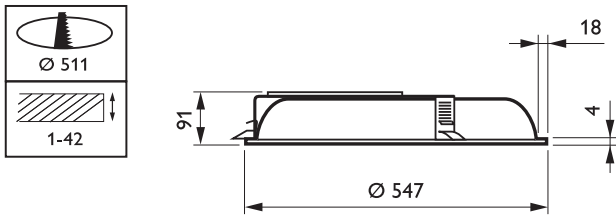

Mittapiirros

TBS740 1xTL5C60W/830 HFP P IP VVH

Valonjakotiedot

TBS740 1xTL5C60W HFP

1 x 5000 lm