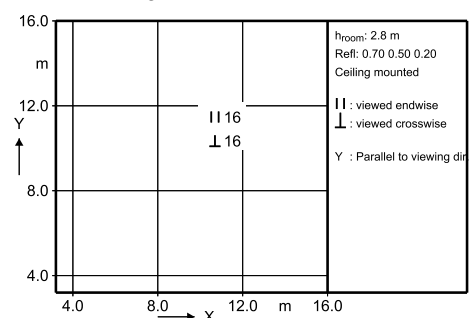

Room Index k	Reflectances (%) for ceiling, walls and working plane (CIE)											
	0.80	0.80	0.70	0.70	0.70	0.70	0.50	0.50	0.30	0.30	0.00	0.00
0.60	0.43	0.40	0.42	0.41	0.40	0.36	0.36	0.33	0.35	0.33	0.32	0.00
0.80	0.48	0.45	0.47	0.46	0.44	0.41	0.40	0.38	0.40	0.38	0.37	0.00
1.00	0.53	0.49	0.52	0.50	0.48	0.45	0.45	0.42	0.44	0.42	0.41	0.00
1.25	0.56	0.51	0.55	0.53	0.51	0.48	0.47	0.45	0.47	0.45	0.44	0.00
1.50	0.62	0.55	0.60	0.57	0.55	0.52	0.52	0.50	0.51	0.49	0.48	0.00
2.00	0.65	0.57	0.63	0.60	0.57	0.55	0.54	0.53	0.53	0.52	0.51	0.00
2.50	0.67	0.59	0.65	0.61	0.58	0.57	0.56	0.54	0.55	0.54	0.52	0.00
3.00	0.70	0.60	0.68	0.63	0.60	0.58	0.57	0.56	0.56	0.56	0.54	0.00
4.00	0.71	0.61	0.69	0.64	0.60	0.59	0.58	0.57	0.57	0.57	0.55	0.00
5.00												0.00

Ceiling mounted

UGR diagram

Luminance Table