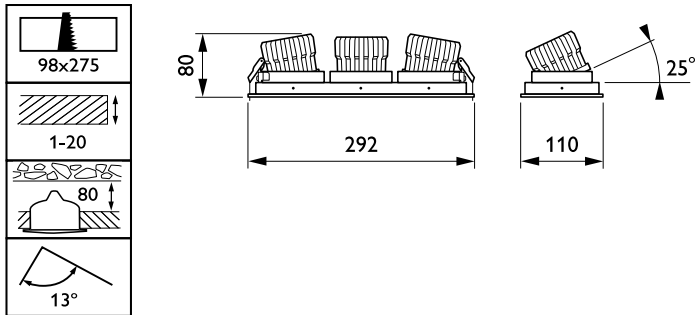

CoreLine Recessed Spot

Mittapiirros

CoreLine acc. RS140Z/RS143Z