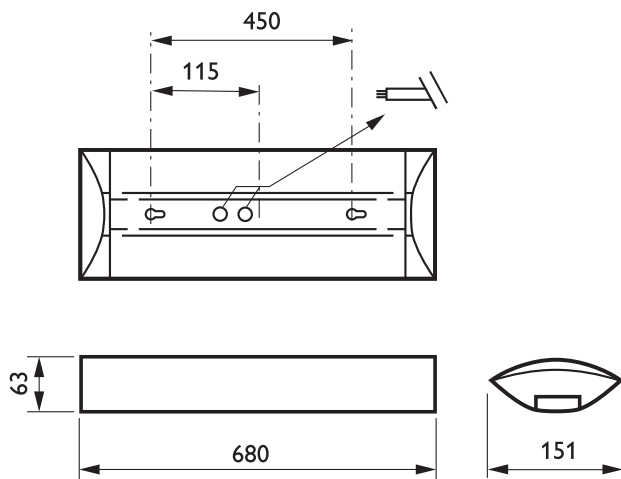

Tuotetiedot

• Yleiskuvaus

Tuoteperheen koodi	TCS125 [TCS125]
Lamppujen määrä	2 [2 pcs]
Lamppuperheen koodi	TL-D [MASTER TL-D]
Lampun teho	18 W [18 W]
Lampun värikoodi	830 [830 warm white]
Lamppu mukana	K [Lamp(s) included]
Kompensointipiiri	No [-]
Laitte (tai liitännäslaitte)	HFS [HF Standard]
Optinen kansi	O [Opal]
Turvaluokka	CLI [Safety class I]
IP luokka	IP40 [Wire-protected]
Ripustus/asennus	No [-]
Hehkulankatesti	650/5 [Temperature 650 °C, duration 5 s]
Paloherkkyyserkintä	F [For mounting on normally flammable surfaces]
Maakohtainen tyyppi	No [-]
Euroopan yhteisön tavaramerkki	CE [CE mark]

• Sähkötekniset ominaisuudet

Syöttöjännite	220-240 V [220 to 240 V]
---------------	--------------------------

• Mekaaniset ominaisuudet

Koteloinnin rakenne	SH [Special housing]
---------------------	----------------------

• Tuotetiedot

Tilaukoodi	136301 00
Tuotenimike	TCS125 2xTL-D18W/830 HFS SH O
Tilaustuotenimike	TCS125 2xTL-D18W/830 HFS SH O
Kappaletta laatikossa	0
Laatikkoa pakkauksessa	1
Viivakoodi pakkauksessa	8711559136301
Logistinen koodi - 12NC	910402471412
Nettopaino per kpl	1.600 kg

PHILIPS

Mittapiirros

TCS125 2xTL-D18W/830 HFS SH O

© 2014 Koninklijke Philips N.V. (Royal Philips)
Kaikki oikeudet pidätetään.

Oikeudet spesifikaatioiden muutoksiin pidätetään. Tuotemerkit ovat Koninklijke Philips Electronicsin tai heidän omistajiensa omaisuutta.