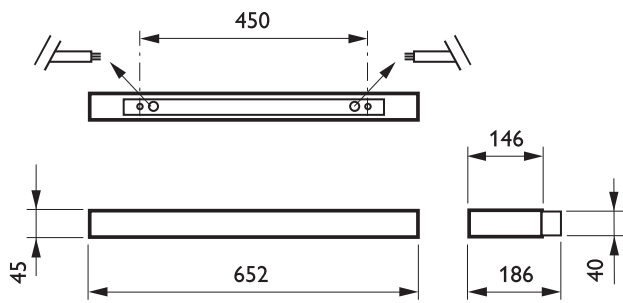

Mittapiirros

TWS640 1xTL5-24W/830 HFP PC-MLO ALU

© 2014 Koninklijke Philips N.V. (Royal Philips)
Kaikki oikeudet pidätetään.

Oikeudet spesifikaatioiden muutoksiin pidätetään. Tuotemerkit ovat Koninklijke Philips Electronicsin tai heidän omistajiensa omaisuutta.

www.philips.com/lighting

2014, Helmikuu 12
Oikeudet tietojen muutoksiin
pidätetään.