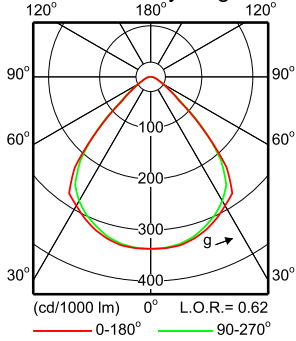

asimpleswitch.com

**PHILIPS**

Mittapiirros

TCS680 1x28W/830 HFP AC-MLO ALU

Valonjakotiedot

TCS680 1xTL5-28W HFP AC-MLO

1 x 2625 lm

Polar intensity diagram

Light output ratio 0.62  
Service upward 0.00  
Service downward 0.62

CIE flux code 72 95 99 100 62

S/H ratio crosswise max. 1.4  
lengthwise max. 1.4

UGRcen (4Hx8H, 0.25H) 18  
EN12464-1 65 deg, 3000 cd/m<sup>2</sup>