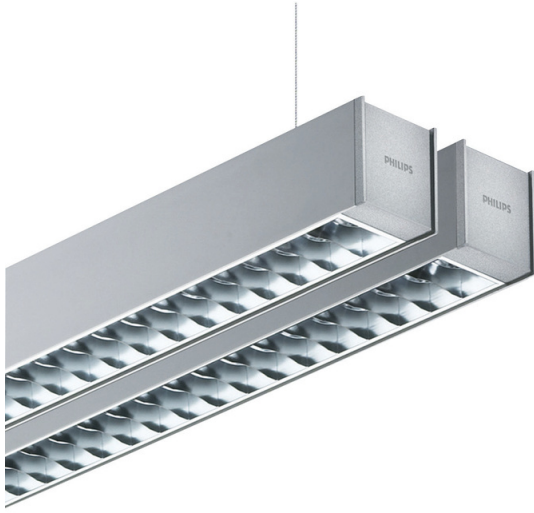

# Celino TPS680/682

TPS682 2x54W/830 HFR D8 SM2 ALU

TPS682 - 2 pcs - 54 W - HF Regulator - Semi-high-gloss optic 3D micro-lamellae - Suspension set 2-wire

Celino on täydellinen valaisinsarja, joka edustaa markkinoiden nykyistä trendiä koskien valaisinten pientä kokoa ja integroitumista arkkitehtuuriin. Samalla valaisimet kuitenkin tarjoavat huomattavan parannuksen optiseen suorituskykyyn. Celino-valaisimet sisältävät Philipsin uuden 3D-lamelleilla varustetun alumiinimikro-optiikan, joka takaa optimaalisen visuaalisen mukavuuden ja tehokkuuden. Optiikka täyttää uusimman toimistovalaisuusstandardin (EN 12464-1) vaatimukset. Luonnollisesta eloksoidusta alumiinista valmistetun Celino-valaisimen leveys on vain 71 mm, ja siinä on painealletut alumiiniset päätysuojat. Muotoilu mahdollistaa usean valaisimen yhdistämisen jonoon. Celino-valaisimet sopivat eri käyttökohteisiin. Sarjaan kuuluu: ripustettavia, pinta-asennettavia, vapaasti seisovia ja seinäasennettavia valaisimia.

### • Yleiskuvaus

Tuoteperheen koodi	TPS682 [TPS682]
Lamppujen määrä	2 [2 pcs]
Lamppuperheen koodi	TL5 [TL5]
Lampun teho	54 W [54 W]
Lampun värikoodi	830 [830 warm white]
Lamppu mukana	K [Lamp(s) included]
Laitte (tai liitännäslaitte)	HFR [HF Regulator]
Optiikka	D8 [Semi-high-gloss optic 3D micro-lamellae]
Optinen kansi	No [-]
Turvavalaistus	No [-]
Valaistuksen ohjausyksikkö	No [-]
Erillinen kytkentä	No [-]
Sisäinen jodotus	STD [Standard]
Sulake	No [-]
Kaapeli	No [-]
Turvaluokka	CL I [Safety class I]
IP luokka	IP20 [Finger-protected]
Ripustus/asennus	SM2 [Suspension set 2-wire]
Väri	ALU [Aluminum]
Hehkulankatesti	850/5 [Temperature 850 °C, duration 5 s]