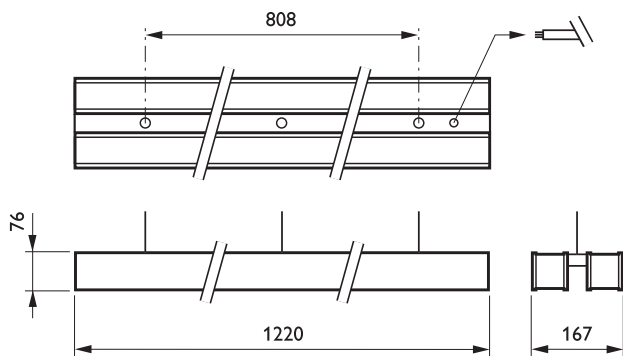

Mittapiirros

TPS682 2x54W/830 HFR D8 SM2 ALU

© 2014 Koninklijke Philips N.V. (Royal Philips)
Kaikki oikeudet pidätetään.

Oikeudet spesifikaatioiden muutoksiin pidätetään. Tuotemerkit ovat Koninklijke Philips Electronicsin tai heidän omistajiensa omaisuutta.

www.philips.com/lighting

2014, Kesäkuu 21
Oikeudet tietojen muutoksiin
pidätetään.