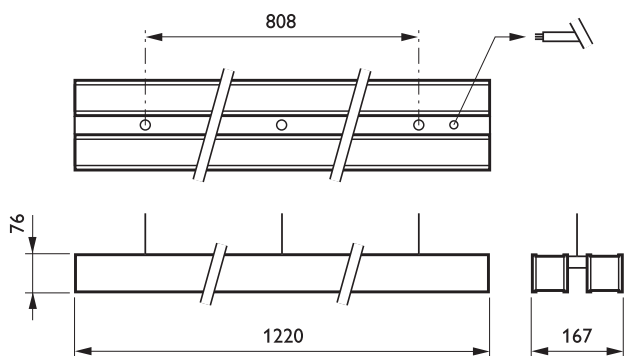

Mittapiirros

TPS682 2x28W/830 HFR D8 SM2 ALU

© 2014 Koninklijke Philips N.V. (Royal Philips)
Kaikki oikeudet pidätetään.

Oikeudet spesifikaatioiden muutoksiin pidätetään. Tuotemerkit ovat Koninklijke Philips Electronicsin tai heidän omistajiensa omaisuutta.

www.philips.com/lighting

2014, Kesäkuu 21
Oikeudet tietojen muutoksiin
pidätetään.