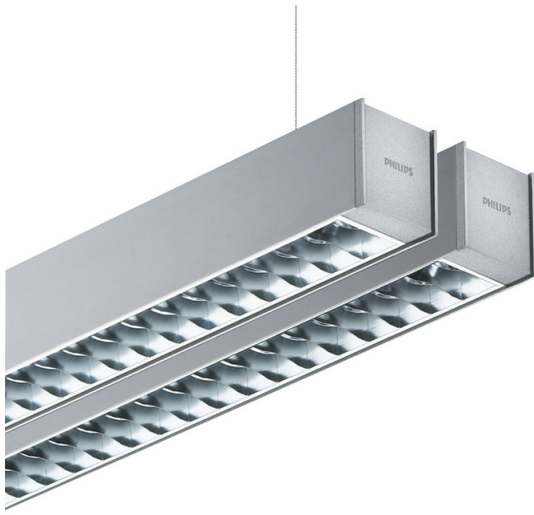

Celino TPS680/682

TPS682 2x28W/830 HFR D8 SM2 ALU

TPS682 - 2 pcs - 28 W - HF Regulator - Semi-high-gloss optic 3D micro-lamellae - Suspension set 2-wire

Celino on täydellinen valaisinsarja, joka edustaa markkinoiden nykyistä trendiä koskien valaisinten pientä kokoa ja integroitumista arkkitehtuuriin. Samalla valaisimet kuitenkin tarjoavat huomattavan parannuksen optiseen suorituskykyyn. Celino-valaisimet sisältävät Philipsin uuden 3D-lamelleilla varustetun alumiinimikro-optiikan, joka takaa optimaalisen visuaalisen mukavuuden ja tehokkuuden. Optiikka täyttää uusimman toimistovalaisustusstandardin (EN 12464-1) vaatimukset. Luonnollisesta eloksoidusta alumiinista valmistetun Celino-valaisimen leveys on vain 71 mm, ja siinä on painealletut alumiiniset päätysuojat. Muotoilu mahdollistaa usean valaisimen yhdistämisen jonoon. Celino-valaisimet sopivat eri käyttökohteisiin. Sarjaan kuuluu: ripustettavia, pinta-asennettavia, vapaasti seisovia ja seinäasennettavia valaisimia.

Tuotetiedot

• Yleiskuvaus

Tuoteperheen koodi	TPS682 [TPS682]
Lamppujen määrä	2 [2 pcs]
Lamppuperheen koodi	TL5 [TL5]
Lampun teho	28 W [28 W]
Lampun värikoodi	830 [830 warm white]
Lamppu mukana	K [Lamp(s) included]
Laitte (tai liitännäslaitte)	HFR [HF Regulator]
Optiikka	D8 [Semi-high-gloss optic 3D micro-lamellae]
Optinen kansi	No [-]
Turvavalaistus	No [-]
Valaistuksen ohjausyksikkö	No [-]
Erillinen kytkentä	No [-]
Sisäinen jodotus	STD [Standard]
Sulake	No [-]
Kaapeli	No [-]
Turvaluokka	CLI [Safety class I]
IP luokka	IP20 [Finger-protected]
Ripustus/asennus	SM2 [Suspension set 2-wire]
Väri	ALU [Aluminum]
Hehkulankatesti	850/5 [Temperature 850 °C, duration 5 s]