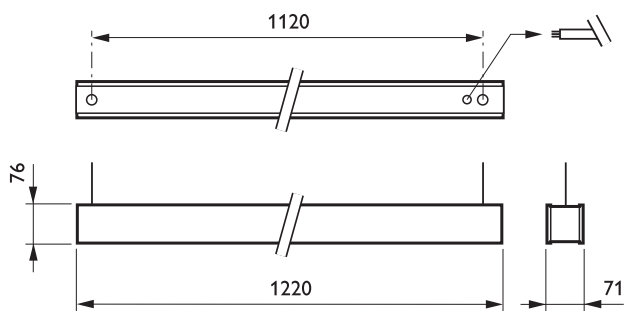

Tuotetiedot

• Yleiskuvaus

Tuoteperheen koodi	TPS682 [TPS682]
Lamppujen määrä	1 [1 pc]
Lamppuperheen koodi	TL5 [TL5]
Lampun teho	28 W [28 W]
Lampun värikoodi	830 [830 warm white]
Lamppu mukana	K [Lamp(s) included]
Laitte (tai liitännäislaite)	HFR [HF Regulator]
Optiikka	D8 [Semi-high-gloss optic 3D micro-lamellae]
Optinen kansi	No [-]
Turvavalaistus	No [-]
Valaistuksen ohjausyksikkö	No [-]
Erillinen kytkentä	No [-]
Sisäinen jodotus	STD [Standard]
Sulake	No [-]
Kaapeli	No [-]
Turvaluokka	CLI [Safety class I]
IP luokka	IP20 [Finger-protected]
Ripustus/asennus	SM2 [Suspension set 2-wire]
Väri	ALU [Aluminum]
Hehkulankatesti	850/5 [Temperature 850 °C, duration 5 s]

Paloherkkyyserkintä	F [For mounting on normally flammable surfaces]
Euroopan yhteisön tavaramerkki	CE [CE mark]
ENEC-merkintä	ENEC [ENEC mark]

• Tuotetiedot

Tiluskoodi	748436 00
Tuotenimike	TPS682 1x28W/830 HFR D8 SM2 ALU
Tilaustuotenimike	TPS682 1x28W/830 HFR D8 SM2 ALU
Kappaletta laatikossa	0
Laatikkoa pakkauksessa	1
Viivakoodi pakkauksessa	8711559748436
Logistinen koodi - 12NC	910501257203
Nettopaino per kpl	3.200 kg

Mittapiirros

TPS682 1x28VV/830 HFR D8 SM2 ALU

© 2014 Koninklijke Philips N.V. (Royal Philips)
Kaikki oikeudet pidätetään.

Oikeudet spesifikaatioiden muutoksiin pidätetään. Tuotemerkit ovat Koninklijke Philips Electronicsin tai heidän omistajiensa omaisuutta.