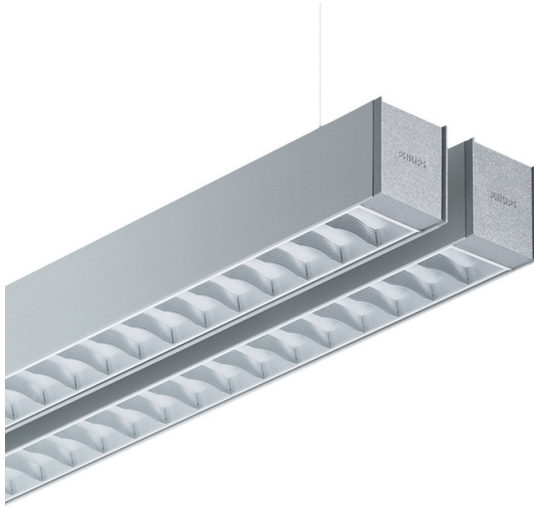

# Celino TPS680/682

TPS680 2x54W/830 HFR M2 SM2 ALU

TPS680 - 2 pcs - 54 W - HF Regulator - Matt mirror ribbed lamellae louver - Suspension set 2-wire

Celino on täydellinen valaisinsarja, joka edustaa markkinoiden nykyistä trendiä koskien valaisinten pientä kokoa ja integroitumista arkkitehtuuriin. Samalla valaisimet kuitenkin tarjoavat huomattavan parannuksen optiseen suorituskykyyn. Celino-valaisimet sisältävät Philipsin uuden 3D-lamelleilla varustetun alumiinimikro-optiikan, joka takaa optimaalisen visuaalisen mukavuuden ja tehokkuuden. Optiikka täyttää uusimman toimistovalaisusstandardin (EN 12464-1) vaatimukset. Luonnollisesta eloksoidusta alumiinista valmistetun Celino-valaisimen leveys on vain 71 mm, ja siinä on painealletut alumiiniset päätysuojat. Muotoilu mahdollistaa usean valaisimen yhdistämisen jonoon. Celino-valaisimet sopivat eri käyttökohteisiin. Sarjaan kuuluu: ripustettavia, pinta-asennettavia, vapaasti seisovia ja seinäasennettavia valaisimia.

### • Yleiskuvaus

Tuoteperheen koodi	TPS680 [TPS680]
Lamppujen määrä	2 [2 pcs]
Lamppuperheen koodi	TL5 [TL5]
Lampun teho	54 W [54 W]
Lampun värikoodi	830 [830 warm white]
Lamppu mukana	K [Lamp(s) included]
Laitte (tai liitännäslaitte)	HFR [HF Regulator]
Optiikka	M2 [Matt mirror ribbed lamellae louver]
Optinen kansi	No [-]
Turvavalaistus	No [-]
Valaistuksen ohjausyksikkö	No [-]
Erillinen kytkentä	No [-]
Sisäinen jodotus	STD [Standard]
Sulake	No [-]
Kaapeli	No [-]
Turvaluokka	CLI [Safety class I]
IP luokka	IP20 [Finger-protected]
Ripustus/asennus	SM2 [Suspension set 2-wire]
Väri	ALU [Aluminum]
Hehkulankatesti	850/5 [Temperature 850 °C, duration 5 s]