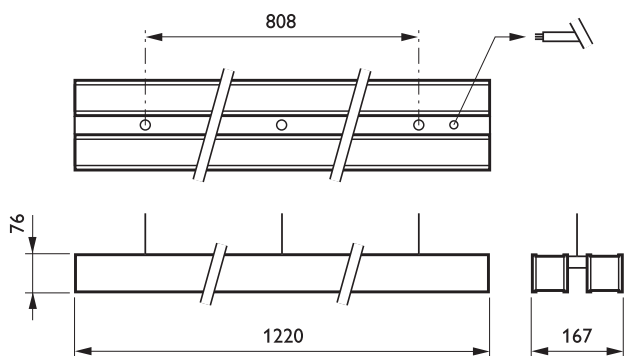

Mittapiirros

TPS680 2x54W/830 HFR M2 SM2 ALU

© 2014 Koninklijke Philips N.V. (Royal Philips)
Kaikki oikeudet pidätetään.

Oikeudet spesifikaatioiden muutoksiin pidätetään. Tuotemerkit ovat Koninklijke Philips Electronicsin tai heidän omistajiensa omaisuutta.

www.philips.com/lighting

2014, Kesäkuu 21
Oikeudet tietojen muutoksiin
pidätetään.