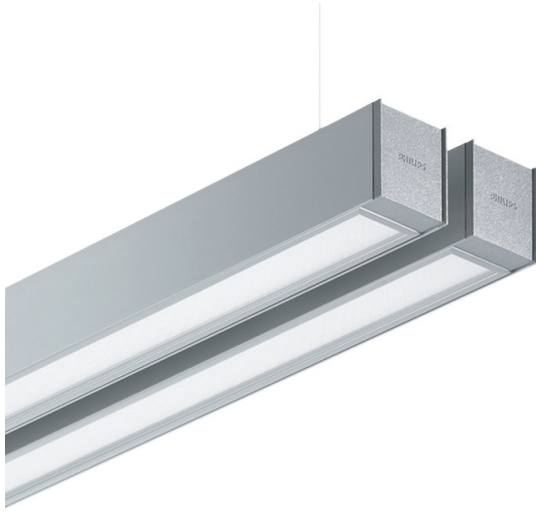

Celino TPS680/682

TPS680 2x28W/830 HFR AC-MLO SM2 ALU

TPS680 - 2 pcs - 28 W - HF Regulator - Acrylate micro-lens optic - Suspension set 2-wire

Celino on täydellinen valaisinsarja, joka edustaa markkinoiden nykyistä trendiä koskien valaisinten pientä kokoa ja integroitumista arkkitehtuuriin. Samalla valaisimet kuitenkin tarjoavat huomattavan parannuksen optiseen suorituskykyyn. Celino-valaisimet sisältävät Philipsin uuden 3D-lamelleilla varustetun alumiinimikro-optiikan, joka takaa optimaalisen visuaalisen mukavuuden ja tehokkuuden. Optiikka täyttää uusimman toimistovalaisusstandardin (EN 12464-1) vaatimukset. Luonnollisesta eloksoidusta alumiinista valmistetun Celino-valaisimen leveys on vain 71 mm, ja siinä on painealletut alumiiniset päätysuojat. Muotoilu mahdollistaa usean valaisimen yhdistämisen jonoon. Celino-valaisimet sopivat eri käyttökohteisiin. Sarjaan kuuluu: ripustettavia, pinta-asennettavia, vapaasti seisovia ja seinäasennettavia valaisimia.

Tuotetiedot

• Yleiskuvaus

Tuoteperheen koodi	TPS680 [TPS680]
Lamppujen määrä	2 [2 pcs]
Lamppuperheen koodi	TL5 [TL5]
Lampun teho	28 W [28 W]
Lampun värikoodi	830 [830 warm white]
Lamppu mukana	K [Lamp(s) included]
Laitte (tai liitännäislaite)	HFR [HF Regulator]
Optiikka	No [-]
Optinen kansi	AC-MLO [Acrylate micro-lens optic]
Turvavalaistus	No [-]
Valaistuksen ohjausyksikkö	No [-]
Erillinen kytkentä	No [-]
Sisäinen jodotus	STD [Standard]
Sulake	No [-]
Kaapeli	No [-]
Turvaluokka	CL I [Safety class I]
IP luokka	IP40 [Wire-protected]
Ripustus/asennus	SM2 [Suspension set 2-wire]
Väri	ALU [Aluminum]
Hehkulankatesti	650/5 [Temperature 650 °C, duration 5 s]