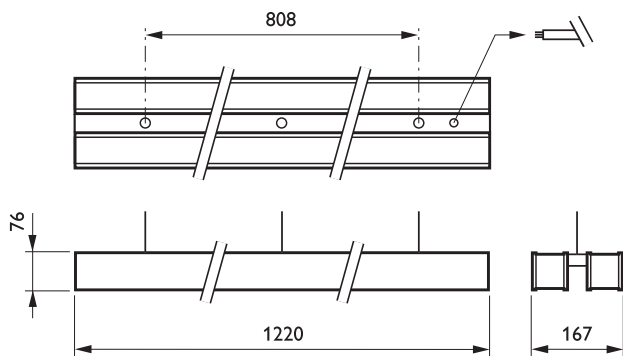

Mittapiirros

TPS680 2x28W/830 HFR AC-MLO SM2 ALU

© 2014 Koninklijke Philips N.V. (Royal Philips)
Kaikki oikeudet pidätetään.

Oikeudet spesifikaatioiden muutoksiin pidätetään. Tuotemerkit ovat Koninklijke Philips Electronicsin tai heidän omistajiensa omaisuutta.

www.philips.com/lighting

2014, Kesäkuu 21
Oikeudet tietojen muutoksiin
pidätetään.