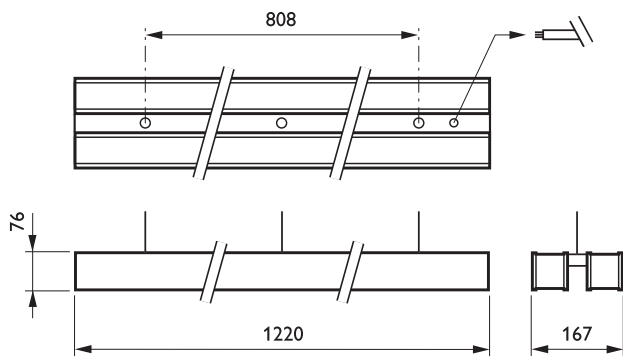

Mittapiirros

TPS680 2x28VV/830 HFR M2 SM2 ALU

© 2014 Koninklijke Philips N.V. (Royal Philips)
Kaikki oikeudet pidätetään.

Oikeudet spesifikaatioiden muutoksiin pidätetään. Tuotemerkit ovat Koninklijke Philips Electronicsin tai heidän omistajiensa omaisuutta.

www.philips.com/lighting

2014, Kesäkuu 21
Oikeudet tietojen muutoksiin
pidätetään.