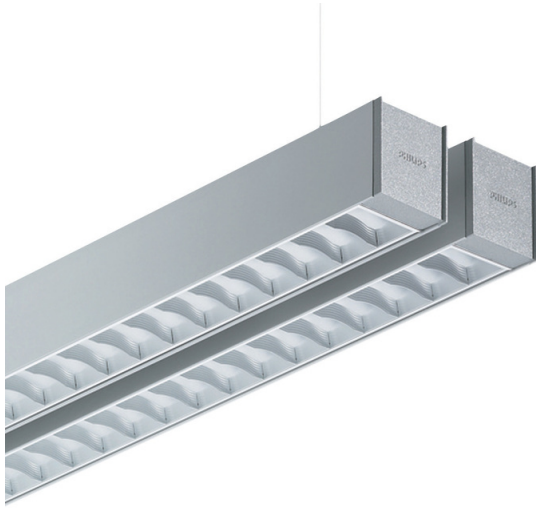

Celino TPS680/682

TPS680 2x28W/830 HFR M2 SM2 ALU

TPS680 - 2 pcs - 28 W - HF Regulator - Matt mirror ribbed lamellae louver - Suspension set 2-wire

Celino on täydellinen valaisinsarja, joka edustaa markkinoiden nykyistä trendiä koskien valaisinten pientä kokoa ja integroitumista arkkitehtuuriin. Samalla valaisimet kuitenkin tarjoavat huomattavan parannuksen optiseen suorituskykyyn. Celino-valaisimet sisältävät Philipsin uuden 3D-lamelleilla varustetun alumiinimikro-optiikan, joka takaa optimaalisen visuaalisen mukavuuden ja tehokkuuden. Optiikka täyttää uusimman toimistovalaisuusstandardin (EN 12464-1) vaatimukset. Luonnollisesta eloksoidusta alumiinista valmistetun Celino-valaisimen leveys on vain 71 mm, ja siinä on painealletut alumiiniset päätysuojat. Muotoilu mahdollistaa usean valaisimen yhdistämisen jonoon. Celino-valaisimet sopivat eri käyttökohteisiin. Sarjaan kuuluu: ripustettavia, pinta-asennettavia, vapaasti seisovia ja seinäasennettavia valaisimia.

Tuotetiedot

• Yleiskuvaus

Tuoteperheen koodi	TPS680 [TPS680]
Lamppujen määrä	2 [2 pcs]
Lamppuperheen koodi	TL5 [TL5]
Lampun teho	28 W [28 W]
Lampun värikoodi	830 [830 warm white]
Lamppu mukana	K [Lamp(s) included]
Laite (tai liitännäislaite)	HFR [HF Regulator]
Optiikka	M2 [Matt mirror ribbed lamellae louver]
Optinen kansi	No [-]
Turvavalaistus	No [-]
Valaistuksen ohjausyksikkö	No [-]
Erillinen kytkentä	No [-]
Sisäinen jodotus	STD [Standard]
Sulake	No [-]
Kaapeli	No [-]
Turvaluokka	CLI [Safety class I]
IP luokka	IP20 [Finger-protected]
Ripustus/asennus	SM2 [Suspension set 2-wire]
Väri	ALU [Aluminum]
Hehkulankatesti	850/5 [Temperature 850 °C, duration 5 s]