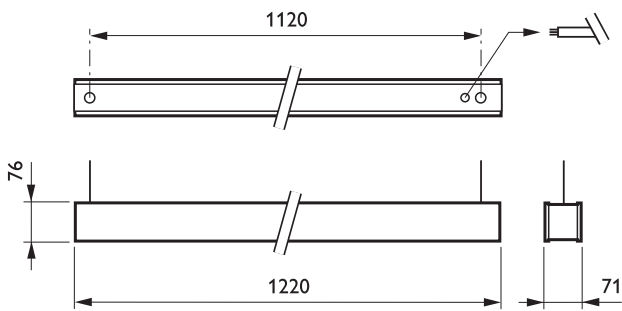

Mittapiirros

TPS680 1x54W/830 HFR AC-MLO SM2 ALU

© 2014 Koninklijke Philips N.V. (Royal Philips)
Kaikki oikeudet pidätetään.

Oikeudet spesifikaatioiden muutoksiin pidätetään. Tuotemerkit ovat Koninklijke Philips Electronicsin tai heidän omistajiensa omaisuutta.

www.philips.com/lighting

2014, Huhtikuu 10
Oikeudet tietojen muutoksiin
pidätetään.