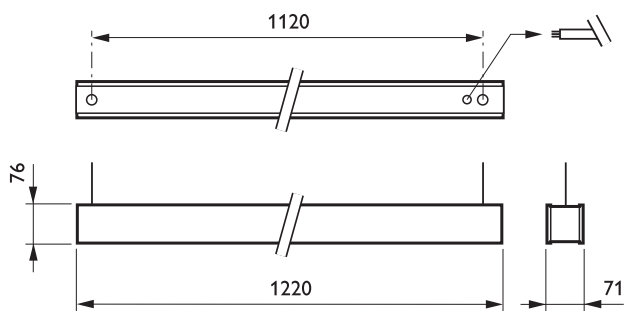

Mittapiirros

TPS680 1x54VW/830 HFR D8 SM2 ALU

© 2014 Koninklijke Philips N.V. (Royal Philips)
Kaikki oikeudet pidätetään.

Oikeudet spesifikaatioiden muutoksiin pidätetään. Tuotemerkit ovat Koninklijke Philips Electronicsin tai heidän omistajiensa omaisuutta.

www.philips.com/lighting

2014, Huhtikuu 10
Oikeudet tietojen muutoksiin
pidätetään.