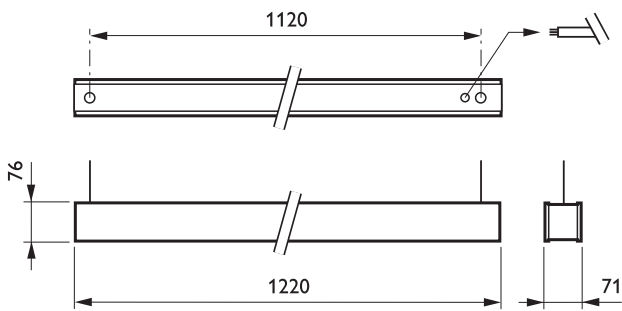

Mittapiirros

TPS680 1x28VV/830 HFR AC-MLO SM2 ALU

© 2014 Koninklijke Philips N.V. (Royal Philips)
Kaikki oikeudet pidätetään.

Oikeudet spesifikaatioiden muutoksiin pidätetään. Tuotemerkit ovat Koninklijke Philips Electronicsin tai heidän omistajiensa omaisuutta.

www.philips.com/lighting

2014, Huhtikuu 10
Oikeudet tietojen muutoksiin
pidätetään.