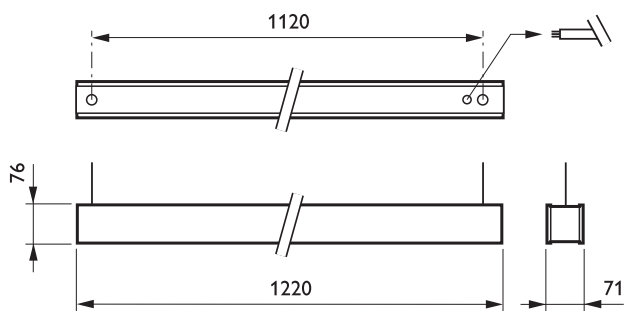

### • Yleiskuvaus

Tuoteperheen koodi	TPS680 [TPS680]
Lamppujen määrä	1 [1 pc]
Lamppuperheen koodi	TL5 [TL5]
Lampun teho	28 W [28 W]
Lampun värikoodi	830 [830 warm white]
Lamppu mukana	K [Lamp(s) included]
Laitte (tai liitännäislaite)	HFR [HF Regulator]
Optiikka	M2 [Matt mirror ribbed lamellae louver]
Optinen kansi	No [-]
Turvavalaistus	No [-]
Valaistuksen ohjausyksikkö	No [-]
Erillinen kytkentä	No [-]
Sisäinen jodotus	STD [Standard]
Sulake	No [-]
Kaapeli	No [-]
Turvaluokka	CLI [Safety class I]
IP luokka	IP20 [Finger-protected]
Ripustus/asennus	SM2 [Suspension set 2-wire]
Väri	ALU [Aluminum]
Hehkulankatesti	850/5 [Temperature 850 °C, duration 5 s]

### • Tuotetiedot

Tilaukoodi	748122 00
Tuotenimike	TPS680 1x28W/830 HFR M2 SM2 ALU
Tilaustuotenimike	TPS680 1x28W/830 HFR M2 SM2 ALU
Kappaletta laatikossa	0
Laatikkoa pakkauksessa	1
Viivakoodi pakkauksessa	8711559748122
Logistinen koodi - 12NC	910501254103
Nettopaino per kpl	3.200 kg

asimpleswitch.com

**PHILIPS**

Mittapiirros

TPS680 1x28VV/830 HFR M2 SM2 ALU

© 2014 Koninklijke Philips N.V. (Royal Philips)  
Kaikki oikeudet pidätetään.

Oikeudet spesifikaatioiden muutoksiin pidätetään. Tuotemerkit ovat Koninklijke Philips Electronicsin tai heidän omistajiensa omaisuutta.