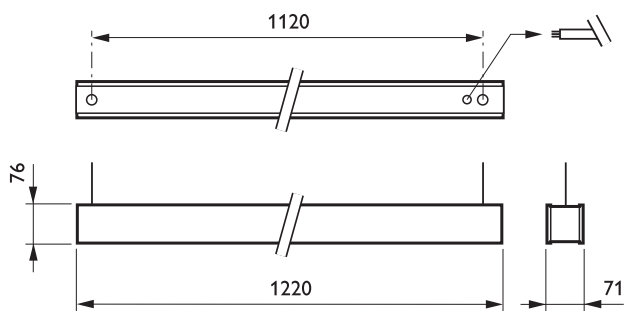

Tuotetiedot

• Yleiskuvaus

Tuoteperheen koodi	TPS680 [TPS680]
Lamppujen määrä	1 [1 pc]
Lamppuperheen koodi	TL5 [TL5]
Lampun teho	28 W [28 W]
Lampun värikoodi	830 [830 warm white]
Lamppu mukana	K [Lamp(s) included]
Laitte (tai liitännäislaite)	HFR [HF Regulator]
Optiikka	D8 [Semi-high-gloss optic 3D micro-lamellae]
Optinen kansi	No [-]
Turvavalaistus	No [-]
Valaistuksen ohjausyksikkö	No [-]
Erillinen kytkentä	No [-]
Sisäinen jodotus	STD [Standard]
Sulake	No [-]
Kaapeli	No [-]
Turvaluokka	CLI [Safety class I]
IP luokka	IP20 [Finger-protected]
Ripustus/asennus	SM2 [Suspension set 2-wire]
Väri	ALU [Aluminum]
Hehkulankatesti	850/5 [Temperature 850 °C, duration 5 s]

Paloherkkyyserkintä	F [For mounting on normally flammable surfaces]
Euroopan yhteisön tavaramerkki	CE [CE mark]
ENEC-merkintä	ENEC [ENEC mark]

• Tuotetiedot

Tiluskoodi	748115 00
Tuotenimike	TPS680 1x28W/830 HFR D8 SM2 ALU
Tilaustuotenimike	TPS680 1x28W/830 HFR D8 SM2 ALU
Kappaletta laatikossa	0
Laatikkoa pakkauksessa	1
Viivakoodi pakkauksessa	8711559748115
Logistinen koodi - 12NC	910501254003
Nettopaino per kpl	3.200 kg

asimpleswitch.com

PHILIPS

Mittapiirros

TPS680 1x28VV/830 HFR D8 SM2 ALU

© 2014 Koninklijke Philips N.V. (Royal Philips)
Kaikki oikeudet pidätetään.

Oikeudet spesifikaatioiden muutoksiin pidätetään. Tuotemerkit ovat Koninklijke Philips Electronicsin tai heidän omistajiensa omaisuutta.