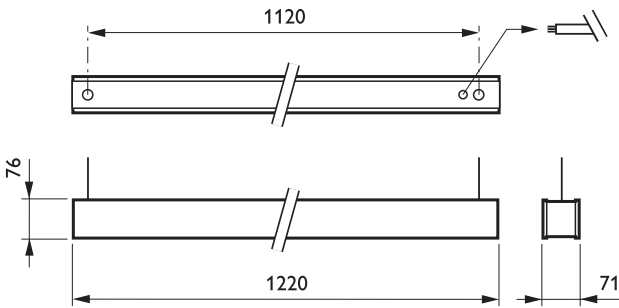

Mittapiirros

TPS680 1x28W/830 HFP D8-VH SM2 ALU