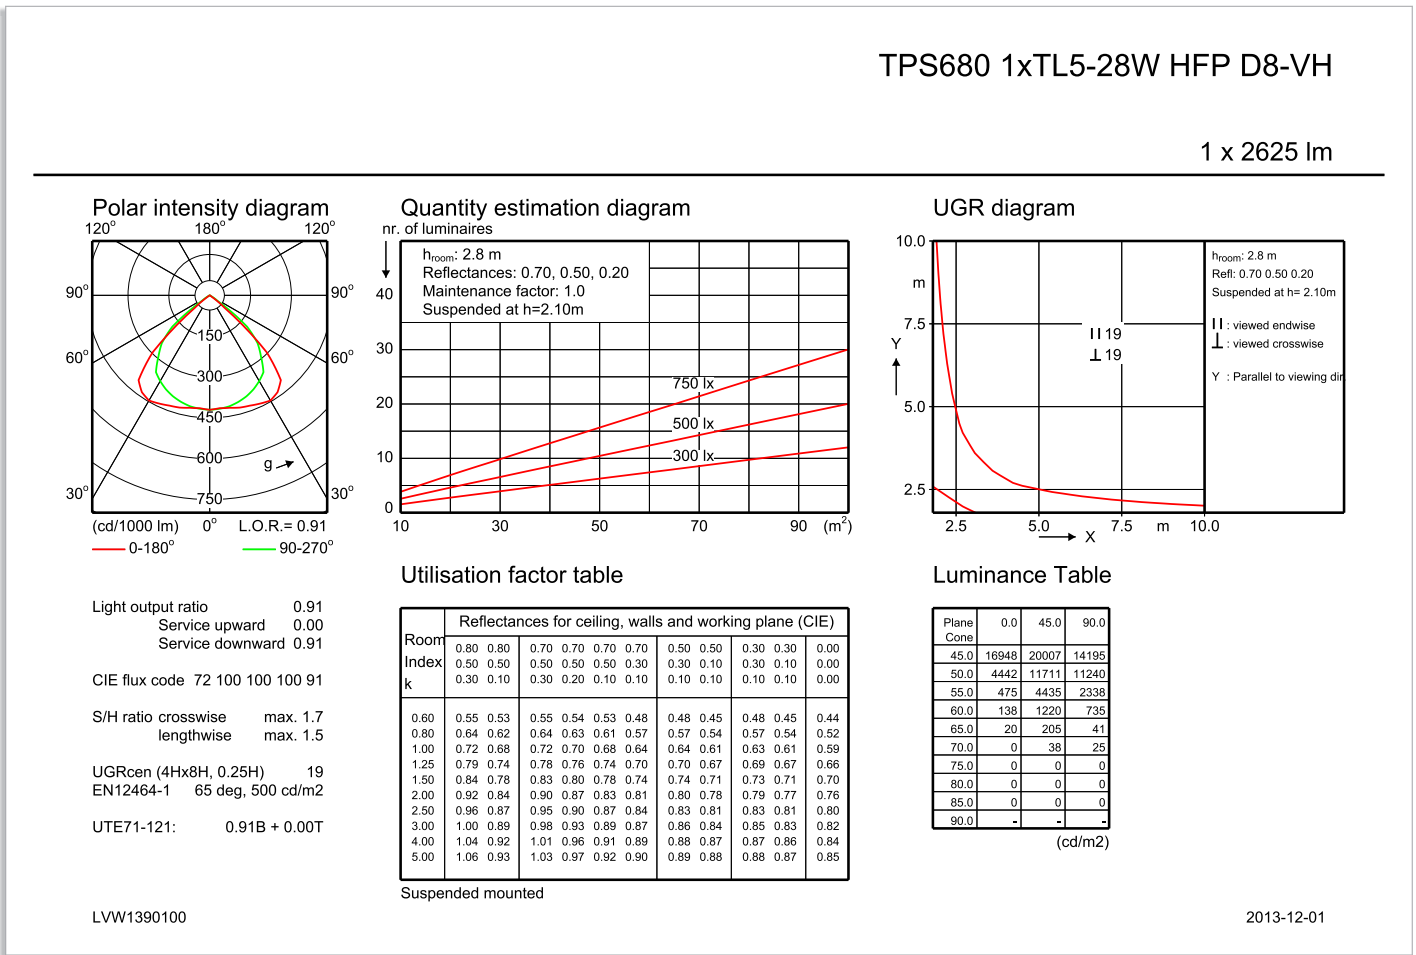

Valonjakotiedot

TPS680 1xTL5-28W HFP D8-VH

© 2014 Koninklijke Philips N.V. (Royal Philips)
Kaikki oikeudet pidätetään.

Oikeudet spesifikaatioiden muutoksiin pidätetään. Tuotemerkit ovat Koninklijke Philips Electronicsin tai heidän omistajiensa omaisuutta.

www.philips.com/lighting

2014, Huhtikuu 10
Oikeudet tietojen muutoksiin pidätetään.