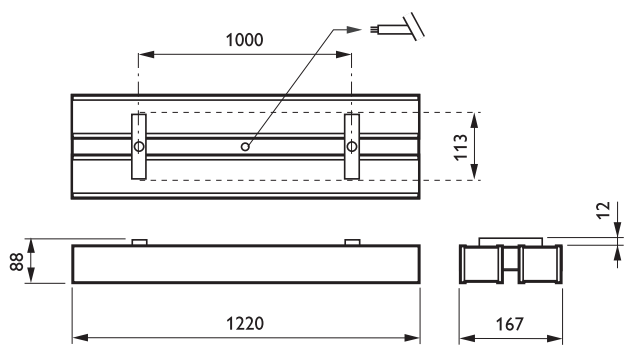

Mittapiirros

TCS680 2x28W/830 HFR D8 ALU

© 2014 Koninklijke Philips N.V. (Royal Philips)
Kaikki oikeudet pidätetään.

Oikeudet spesifikaatioiden muutoksiin pidätetään. Tuotemerkit ovat Koninklijke Philips Electronicsin tai heidän omistajiensa omaisuutta.

www.philips.com/lighting

2014, Huhtikuu 10
Oikeudet tietojen muutoksiin
pidätetään.