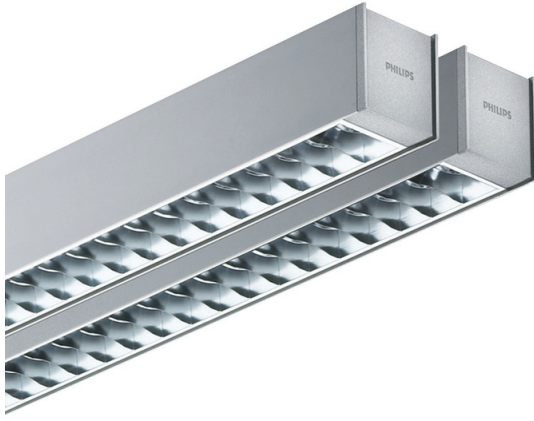

# Celino TCS680

TCS680 2x28W/830 HFR D8 ALU

TCS680 - 2 pcs - 28 W - HF Regulator - Semi-high-gloss optic 3D micro-lamellae

Celino on täydellinen valaisinsarja, joka ilmentää markkinoiden trendiä kohti valaisinten pienenemistä ja niiden integroitumista arkkitehtuuriin. Samalla valaisimet kuitenkin tarjoavat huomattavan parannuksen optiseen suorituskykyyn. Celino-valaisimet sisältävät Philipsin uuden 3D-lamelleilla varustetun alumiinimikro-optiikan, joka takaa optimaalisen visuaalisen mukavuuden ja tehokkuuden. Optiikka täyttää uusimman toimistovalaisusstandardin EN 12464-1 vaatimukset. Luonnollisesta eloksoidusta alumiinista valmistetun Celino-valaisimen leveys on vain 71mm, ja siinä on paine valetut alumiiniset päätysuojat. Muotoilu mahdollistaa usean valaisimen yhdistämisen jonoon. Celino-valaisimet ovat saatavissa eri käyttökohteisiin sopivana täydellisenä sarjana: ripustettavina, pintaan, lattia- ja seinävalaisimina.

### • Yleiskuvaus

Tuoteperheen koodi	TCS680 [TCS680]
Lamppujen määrä	2 [2 pcs]
Lamppuperheen koodi	TL5 [TL5]
Lampun teho	28 W [28 W]
Lampun värikoodi	830 [830 warm white]
Laite (tai liitännäislaite)	HFR [HF Regulator]
Optiikka	D8 [Semi-high-gloss optic 3D micro-lamellae]
Optinen kansi	No [-]
Turvavalaistus	No [-]
Valaistuksen ohjausyksikkö	No [-]
Erillinen kytkentä	No [-]
Sisäinen jodotus	STD [Standard]
Sulake	No [-]
Kaapeli	No [-]
Turvaluokka	CLI [Safety class I]
IP luokka	IP20 [Finger-protected]
Infill plate	No [-]
Väri	ALU [Aluminum]
Hehkulankatesti	960/5 [Temperature 960 °C, duration 5 s]
Paloherkkyyserkintä	F [For mounting on normally flammable surfaces]
Euroopan yhteisön tavaramerkki	CE [CE mark]