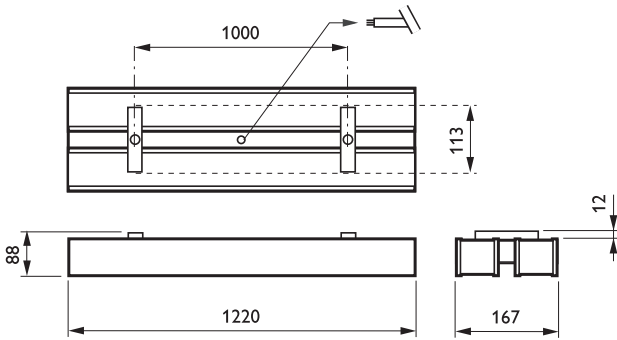

Mittapiirros

TCS680 2x28W/830 HFP AC-MLO ALU

Valonjakotiedot

TCS680 2xTL5-28W HFP AC-MLO

2 x 2625 lm