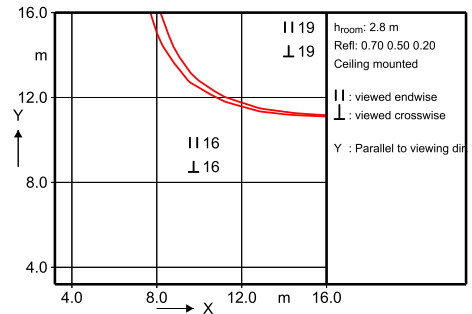

UGR diagram

Luminance Table

Plane Cone	0.0	45.0	90.0
45.0	6265	6517	6475
50.0	3469	3839	3793
55.0	2374	2675	2390
60.0	1665	1938	1665
65.0	1280	1203	1294
70.0	1130	1174	1182
75.0	1068	1126	1103
80.0	1044	1164	1096
85.0	1023	1160	1160
90.0	-	-	-

(cd/m²)

2013-11-30