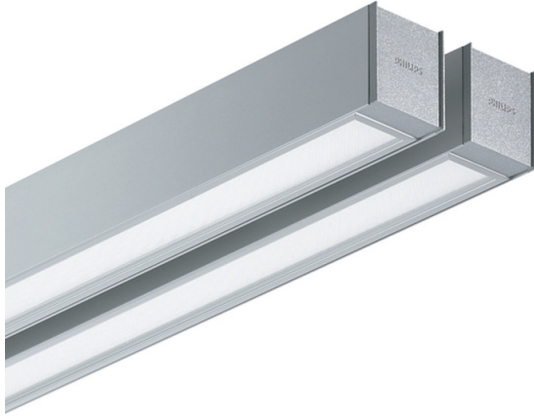

Celino TCS680

TCS680 2x28W/830 HFP AC-MLO ALU

TCS680 - 2 pcs - 28 W - HF Performer - Acrylate micro-lens optic

Celino on täydellinen valaisinsarja, joka ilmentää markkinoiden trendiä kohti valaisinten pienenemistä ja niiden integroitumista arkkitehtuuriin. Samalla valaisimet kuitenkin tarjoavat huomattavan parannuksen optiseen suorituskykyyn. Celino-valaisimet sisältävät Philipsin uuden 3D-lamelleilla varustetun alumiinimikro-optiikan, joka takaa optimaalisen visuaalisen mukavuuden ja tehokkuuden. Optiikka täyttää uusimman toimistovalaisusstandardin EN 12464-1 vaatimukset. Luonnollisesta eloksoidusta alumiinista valmistetun Celino-valaisimen leveys on vain 71mm, ja siinä on paine valetut alumiiniset päätysuojat. Muotoilu mahdollistaa usean valaisimen yhdistämisen jonoon. Celino-valaisimet ovat saatavissa eri käyttökohteisiin sopivana täydellisenä sarjana: ripustettavina, pintaan, lattia- ja seinävalaisimina.

Tuotetiedot

• Yleiskuvaus

Tuoteperheen koodi	TCS680 [TCS680]
Lamppujen määrä	2 [2 pcs]
Lamppuperheen koodi	TL5 [TL5]
Lampun teho	28 W [28 W]
Lampun värikoodi	830 [830 warm white]
Laite (tai liitännäislaite)	HFP [HF Performer]
Optiikka	No [-]
Optinen kansi	AC-MLO [Acrylate micro-lens optic]
Turvavalaistus	No [-]
Valaistuksen ohjausyksikkö	No [-]
Erillinen kytkentä	No [-]
Sisäinen jodotus	STD [Standard]
Sulake	No [-]
Kaapeli	No [-]
Turvaluokka	CL I [Safety class I]
IP luokka	IP40 [Wire-protected]
Infill plate	No [-]
Väri	ALU [Aluminum]
Hehkulankatesti	650/5 [Temperature 650 °C, duration 5 s]
Paloherkkyyserkintä	F [For mounting on normally flammable surfaces]
Euroopan yhteisön tavaramerkki	CE [CE mark]
ENEC-merkintä	ENEC [ENEC mark]