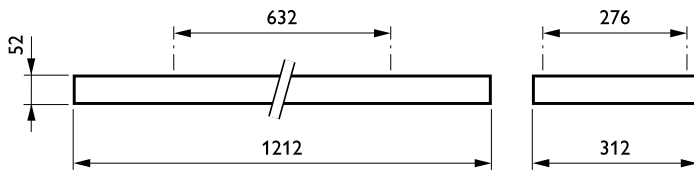

CoreLine Panel

Mittapiirros

CoreLine Panel acc. RC125Z-RC132Z