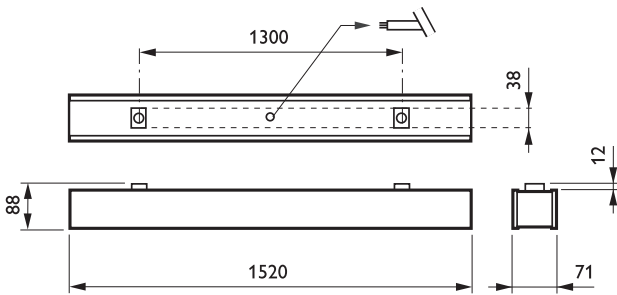

Mittapiirros

TCS680 1x35W/830 HFP AC-MLO ALU

Valonjakotiedot

TCS680 1xTL5-35W HFP AC-MLO

1 x 3325 lm