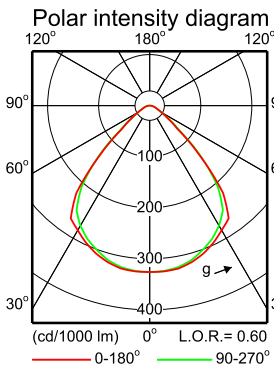

PHILIPS

asimpleswitch.com

Mittapiirros

TCS680 1x35W/830 HFP AC-MLO ALU

Valonjakotiedot

TCS680 1xTL5-35W HFP AC-MLO

1 x 3325 lm

Light output ratio 0.60
 Service upward 0.00
 Service downward 0.60

CIE flux code 72 95 99 100 60

S/H ratio crosswise max. 1.4
 lengthwise max. 1.4

UGR_{cen} (4Hx8H, 0.25H) 18
 EN12464-1 65 deg, 3000 cd/m²

UTE71-121: 0.60B + 0.00T

LWV1476100

Quantity estimation diagram

Utilisation factor table