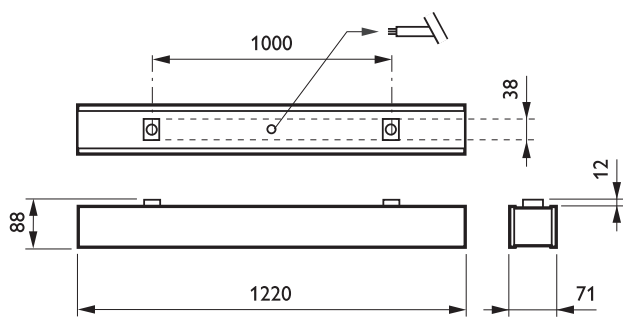

Mittapiirros

TCS680 1x28W/830 HFR M2 ALU

© 2014 Koninklijke Philips N.V. (Royal Philips)
Kaikki oikeudet pidätetään.

Oikeudet spesifikaatioiden muutoksiin pidätetään. Tuotemerkit ovat Koninklijke Philips Electronicsin tai heidän omistajiensa omaisuutta.

www.philips.com/lighting

2014, Huhtikuu 10
Oikeudet tietojen muutoksiin
pidätetään.