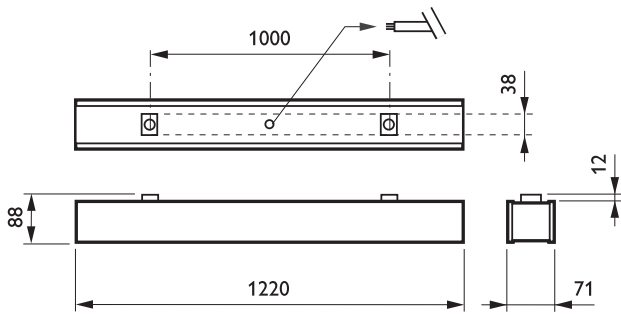

Mittapiirros

TCS680 1x28W/830 HFR D8 ALU

© 2014 Koninklijke Philips N.V. (Royal Philips)
Kaikki oikeudet pidätetään.

Oikeudet spesifikaatioiden muutoksiin pidätetään. Tuotemerkit ovat Koninklijke Philips Electronicsin tai heidän omistajiensa omaisuutta.

www.philips.com/lighting

2014, Maaliskuu 26
Oikeudet tietojen muutoksiin
pidätetään.