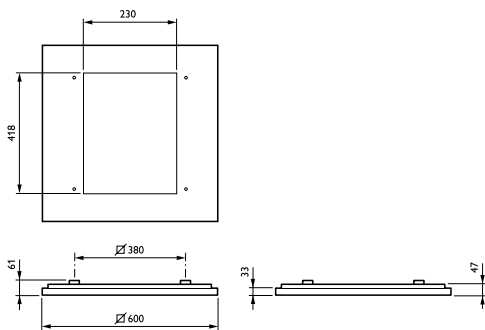

Tehokerroin (min.)	0.9

Mekaaniset tiedot ja runko

Rungon materiaali	Teräs
Heijastimen materiaali	Polykarbonaatti
Optiikan materiaali	Polykarbonaatti
Optiikan kuvun/linssin materiaali	Polykarbonaatti
Kiinnitysmateriaali	-
Optiikan kuvun/linssin viimeistely	Teksturoitu
Kokonaispituus	597 mm
Kokonaisleveys	597 mm
Kokonaiskorkeus	47 mm
Väri	Valkoinen

Hyväksyntä ja käyttökohteet

IP-luokka	IP20 [Sormisuojuattu]
Mek. iskun suojauskoodi	IK02 [0.2 J standard]

Suorituskyky alussa (IEC-yhteensopiva)

Valovirta alussa	3700 lm
Valovuotoleranssi	+/-8%
LED-valaisimen tehokkuus alussa	104,5 lm/W
Alun vast. värielämpötila	3000 K
Alun Värintoistoindeksi	≥80
Alkukromaattisuus	(0.43, 0.40) SDCM <3
Ottoteho alussa	35.4 W

Tehonkulutustoleranssi	+/-10%

Suorituskyky ajan mittaan (IEC-yhteensopiva)

Control gear failure rate at median useful life	5 %
50000 h	
Lumen maintenance at median useful life*	L75
50000 h	

Käyttökohteiden olosuhteet

Ympäristölämpötila-alue	+10 ... +40 °C
Performance ambient temperature Tq	25 °C
Suurin himmennystaso	1%

Tuotetiedot

Koko tuotekoodi	871869699669000
Tilaustuotteen nimi	SM134V LED37S/830 W60L60 IA1 OC
EAN/UPC – tuote	8718696996690
Tilauskoodi	99669000
Sähkönumero	4250603
Osoittaja – määrä/pakkaus	1
Osoittaja – pakkauksia ulommassa laatikossa	1
Materiaalinumero (12NC)	910925865190
Nettopaino (kappale)	4,000 kg

Mittapiirros

CoreLine Surface-mounted SM134V