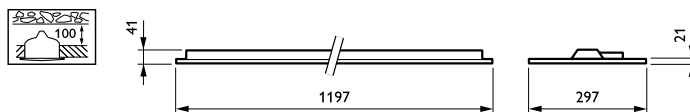

CoreLine Recessed

Optiikan materiaali	Polykarbonaatti
Optiikan kuvun/linssin materiaali	Polykarbonaatti
Kiinnitysmateriaali	-
Optiikan kuvun/linssin viimeistely	Teksturoitu
Kokonaispituus	1197 mm
Kokonaisleveys	297 mm
Kokonaiskorkeus	41 mm
Väri	Valkoinen

Hyväksyntä ja käyttökohteet

IP-luokka	IP20/44 [Suojaus sormelta, suojaus johdolta, roiskesuojattu]
Mek. iskun suojauskoodi	IK02 [0.2 J standard]

Suorituskyky alussa (IEC-yhteensopiva)

Valovirta alussa	3700 lm
Valovuotoleranssi	+/-8%
LED-valaisimen tehokkuus alussa	104,5 lm/W
Alun vast. väriämpötila	3000 K
Alun Värintoistoindeksi	≥80
Alkukromaattisuus	(0.43, 0.40) SDCM <3
Ottoteho alussa	35.4 W
Tehonkulutustoleranssi	+/-10%

Suorituskyky ajan mittaan (IEC-yhteensopiva)

Control gear failure rate at median useful life 5 %
50000 h

Lumen maintenance at median useful life*	L75
50000 h	

Käyttökohteiden olosuhteet

Ympäristölämpötila-alue	+10 ... +40 °C
Performance ambient temperature Tq	25 °C
Suurin himmennystaso	1%

Tuotetiedot

Koko tuotekoodi	871869699657700
Tilaustuotteen nimi	RC134B LED37S/830 W30L120 IA1 NOC
EAN/UPC – tuote	8718696996577
Tilauskoodi	99657700
Sähkönumero	4250510
Osoittaja – määrä/pakkaus	1
Osoittaja – pakkauksia ulommassa laatikossa	1
Materiaalinumero (12NC)	910925865178
Nettopaino (kappale)	3.000 kg

Mittapiirros

CoreLine Recessed RC134B/RC135B