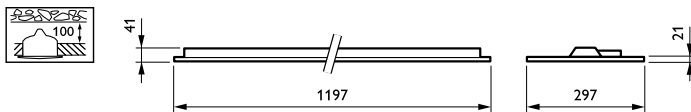

CoreLine Recessed

Optiikan materiaali	Polykarbonaatti
Optiikan kuvun/linsin materiaali	Polykarbonaatti
Kiinnitysmateriaali	-
Optiikan kuvun/linsin viimeistely	Teksturoitu
Kokonaispituus	1197 mm
Kokonaisleveys	297 mm
Kokonaiskorkeus	41 mm
Väri	Valkoinen

Hyväksyntä ja käyttökohteet

IP-luokka	IP20/44 [Suojaus sormelta, suojaus johdolta, roiskesuojattu]
Mek. iskun suojauskoodi	IK02 [0.2 J standard]

Suorituskyky alussa (IEC-yhteensopiva)

Valovirta alussa	3700 lm
Valovuotoleranssi	+/-8%
LED-valaisimen tehokkuus alussa	104,5 lm/W
Alun vast. väriämpötila	4000 K
Alun Värintoistoindeksi	≥80
Alkukromaattisuus	(0.38, 0.38) SDCM <3
Ottoteho alussa	35.4 W
Tehonkulutustoleranssi	+/-10%

Suorituskyky ajan mittaan (IEC-yhteensopiva)

Control gear failure rate at median useful life	5 %
50000 h	

Lumen maintenance at median useful life*	L75
50000 h	

Käyttökohteiden olosuhteet

Ympäristölämpötila-alue	+10 ... +40 °C
Performance ambient temperature Tq	25 °C
Suurin himmennystaso	1%

Tuotetiedot

Koko tuotekoodi	871869699654600
Tilaustuotteen nimi	RC134B LED37S/840 W30L120 IA1 OC
EAN/UPC – tuote	8718696996546
Tilauskoodi	99654600
Sähkönumero	4250507
Osoittaja – määrä/pakkaus	1
Osoittaja – pakkauksia ulommassa laatikossa	1
Materiaalinumero (12NC)	910925865175
Nettopaino (kappale)	3.000 kg

Mittapiirros

CoreLine Recessed RC134B/RC135B