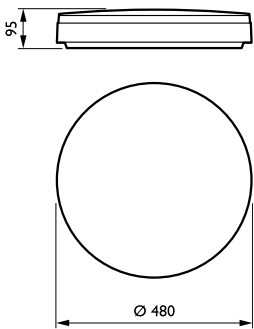

Suorituskyky ajan mittaan (IEC-yhteensopiva)

Control gear failure rate at median useful life	5 %
50000 h	
Keskimääräinen käyttöikä – L70B50	50000 h
Käyttöiän mediaani – L80B50	38000 h
Käyttöiän mediaani – L90B50	18000 h
Lumen maintenance at median useful life*	L70
50000 h	

Käyttökohteiden olosuhteet

Ympäristölämpötila-alue	-20 ... +40 °C
Performance ambient temperature Tq	25 °C
Suurin himmennystaso	10%

Tuotetiedot

Koko tuotekoodi	871869938790799
Tilastuotteen nimi	WL131V LED34S/830 PSR MDU WH
EAN/UPC – tuote	8718699387907
Tilaukoodi	38790799
Sähkönumero	4250494
Osoittaja – määrä/pakkaus	1
Osoittaja – pakkauksia ulommassa laatikossa	6
Materiaalinumero (12NC)	912401483194
Nettopaino (kappale)	0,000 kg

Mittapiirros

CoreLine Wall-mounted WL130V/WL131V