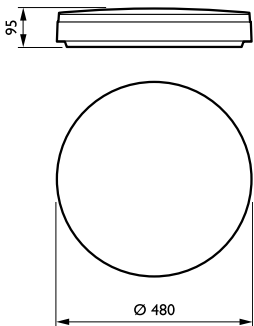

Hyväksyntä ja käyttökohteet

IP-luokka	IP65 [Pölytiivis, suojaus vesisuihkulta]
Mek. iskun suojauskoodi	IK08 [5 J ilkeivaltasuojaus]

Suorituskyky alussa (IEC-yhteensopiva)

Valovirta alussa	3400 lm
Valovuotoleranssi	+/-10%
LED-valaisimen tehokkuus alussa	95 lm/W
Alun vast. värielämpötila	4000 K
Alun Värintoistoindeksi	80
Alkukromaattisuus	(0.3883, 0.3876)
Ottoteho alussa	36 W
Tehonkulutustoleranssi	+/-10%

Suorituskyky ajan mittaan (IEC-yhteensopiva)

Control gear failure rate at median useful life	5 %
50000 h	
Keskimääräinen käyttöikä – L70B50	50000 h
Käyttöiän mediaani – L80B50	38000 h
Käyttöiän mediaani – L90B50	18000 h
Lumen maintenance at median useful life*	L70
50000 h	

Käyttökohteiden olosuhteet

Ympäristölämpötila-alue	-20 ... +40 °C
Performance ambient temperature Tq	25 °C
Suurin himmennystaso	Ei sovellettavissa

Tuotetiedot

Koko tuotekoodi	871869938785399
Tilaustuotteen nimi	WL131V LED34S/840 PSU WH
EAN/UPC – tuote	8718699387853
Tilauskoodi	38785399
Sähkönumero	4250489
Osoittaja – määrä/pakkaus	1
Osoittaja – pakkauksia ulommassa laatikossa	6
Materiaalinumero (12NC)	912401483189
Nettopaino (kappale)	3,050 kg

Mittapiirros

CoreLine Wall-mounted WL130V/WL131V