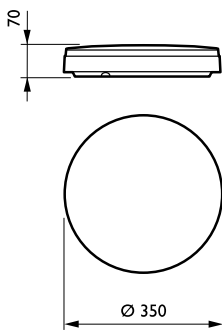

Himmennettävä	Ei

Mekaaniset tiedot ja runko

Rungon materiaali	Polyamidi
Heijastimen materiaali	-
Optiikan materiaali	Polykarbonaatti
Optiikan kuvun/linssin materiaali	Polykarbonaatti
Kiinnitysmateriaali	-
Optiikan kuvun/linssin viimeistely	Opaali
Kokonaiskorkeus	70 mm
Kokonaishalkaisija	350 mm
Väri	Valkoinen

Hyväksyntä ja käyttökohteet

IP-luokka	IP65 [Pölytiivis, suojaus vesisuihkulta]
Mek. iskun suojauskoodi	IK08 [5 J ilkeilynsuojaus]

Suorituskyky alussa (IEC-yhteensopiva)

Valovirta alussa	2000 lm
Valovuotoleranssi	+/-10%
LED-valaisimen tehokkuus alussa	80 lm/W
Alun vast. värielämpötila	3000 K
Alun Värintoistoindeksi	80
Alkukromaattisuus	(0.4440, 0.4111) SDCM<3
Ottoteho alussa	23 W

Tehonkulutustoleranssi	+/-10%

Suorituskyky ajan mittaan (IEC-yhteensopiva)

Control gear failure rate at median useful life	5 %
50000 h	
Lumen maintenance at median useful life*	L70
50000 h	

Käyttökohteiden olosuhteet

Ympäristölämpötila-alue	-20 ... +40 °C
Performance ambient temperature Tq	25 °C
Suurin himmennystaso	Ei sovellettavissa

Tuotetiedot

Koko tuotekoodi	871869938782299
Tilausuohteen nimi	WL130V LED20S/830 PSU MDU WH
EAN/UPC – tuote	8718699387822
Tilauskoodi	38782299
Sähkönumero	4250486
Osoittaja – määrä/pakkaus	1
Osoittaja – pakkauksia ulommassa laatikossa	6
Materiaalinumero (12NC)	912401483186
Nettopaino (kappale)	1,450 kg

Mittapiirros

CoreLine Wall-mounted WL130V/WL131V