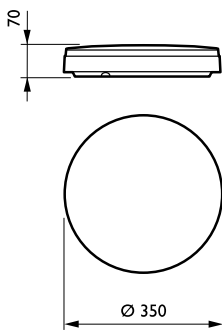

Himmennettävä	Ei

Mekaaniset tiedot ja runko

Rungon materiaali	Polyamidi
Heijastimen materiaali	-
Optiikan materiaali	Polykarbonaatti
Optiikan kuvun/linssin materiaali	Polykarbonaatti
Kiinnitysmateriaali	-
Optiikan kuvun/linssin viimeistely	Opaali
Kokonaiskorkeus	70 mm
Kokonaishalkaisija	350 mm
Väri	Valkoinen

Hyväksyntä ja käyttökohteet

IP-luokka	IP65 [Pölytiivis, suojaus vesisuihkulta]
Mek. iskun suojauskoodi	IK08 [5 J ilkeivaltasuojaus]

Suorituskyky alussa (IEC-yhteensopiva)

Valovirta alussa	2000 lm
Valovuotoleranssi	+/-10%
LED-valaisimen tehokkuus alussa	90 lm/W
Alun vast. värielämpötila	4000 K
Alun Värintoistoindeksi	80
Alkukromaattisuus	(0.3883, 0.3876) SDCM<3
Ottoteho alussa	22 W

Tehonkulutustoleranssi	+/-10%

Suorituskyky ajan mittaan (IEC-yhteensopiva)

Control gear failure rate at median useful life	5 %
50000 h	
Lumen maintenance at median useful life*	L70
50000 h	

Käyttökohteiden olosuhteet

Ympäristölämpötila-alue	-20 ... +40 °C
Performance ambient temperature Tq	25 °C
Suurin himmennystaso	Ei sovellettavissa

Tuotetiedot

Koko tuotekoodi	871869938781599
Tilaustuotteen nimi	WL130V LED20S/840 PSU WH
EAN/UPC – tuote	8718699387815
Tilauuskoodi	38781599
Sähkönumero	4250485
Osoittaja – määrä/pakkaus	1
Osoittaja – pakkauksia ulommassa laatikossa	6
Materiaalinumero (12NC)	912401483185
Nettopaino (kappale)	1,400 kg

Mittapiirros

CoreLine Wall-mounted WL130V/WL131V