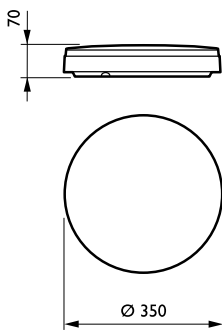

Himmennettävä	Ei

Mekaaniset tiedot ja runko

Rungon materiaali	Polyamidi
Heijastimen materiaali	-
Optiikan materiaali	Polykarbonaatti
Optiikan kuvun/linssin materiaali	Polykarbonaatti
Kiinnitysmateriaali	-
Optiikan kuvun/linssin viimeistely	Opaali
Kokonaiskorkeus	70 mm
Kokonaishalkaisija	350 mm
Väri	Valkoinen

Hyväksyntä ja käyttökohteet

IP-luokka	IP65 [Pölytiivis, suojaus vesisuihkulta]
Mek. iskun suojauskoodi	IK08 [5 J ilkeivaltasuojaus]

Suorituskyky alussa (IEC-yhteensopiva)

Valovirta alussa	1200 lm
Valovuotoleranssi	+/-10%
LED-valaisimen tehokkuus alussa	100 lm/W
Alun vast. värielämpötila	4000 K
Alun Värintoistoindeksi	80
Alkukromaattisuus	(0.3883, 0.3876) SDCM<3
Ottoteho alussa	12 W

Tehonkulutustoleranssi	+/-10%

Suorituskyky ajan mittaan (IEC-yhteensopiva)

Control gear failure rate at median useful life	5 %
50000 h	
Lumen maintenance at median useful life*	L70
50000 h	

Käyttökohteiden olosuhteet

Ympäristölämpötila-alue	-20 ... +40 °C
Performance ambient temperature Tq	25 °C
Suurin himmennystaso	Ei sovellettavissa

Tuotetiedot

Koko tuotekoodi	871869938779299
Tilaustuotteen nimi	WL130V LED12S/840 PSU WH
EAN/UPC – tuote	8718699387792
Tilauuskoodi	38779299
Sähkönumero	4250483
Osoittaja – määrä/pakkaus	1
Osoittaja – pakkauksia ulommassa laatikossa	6
Materiaalinumero (12NC)	912401483183
Nettopaino (kappale)	1,390 kg

Mittapiirros

CoreLine Wall-mounted WL130V/WL131V