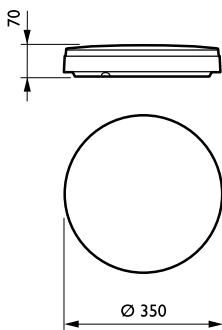

Himmennettävä	Ei

Mekaaniset tiedot ja runko

Rungon materiaali	Polyamidi
Heijastimen materiaali	-
Optiikan materiaali	Polykarbonaatti
Optiikan kuvun/linssin materiaali	Polykarbonaatti
Kiinnitysmateriaali	-
Optiikan kuvun/linssin viimeistely	Opaali
Kokonaiskorkeus	70 mm
Kokonaishalkaisija	350 mm
Väri	Valkoinen

Hyväksyntä ja käyttökohteet

IP-luokka	IP65 [Pölytiivis, suojaus vesisuihkulta]
Mek. iskun suojauskoodi	IK08 [5 J ilkeäsuojaus]

Suorituskyky alussa (IEC-yhteensopiva)

Valovirta alussa	1200 lm
Valovuotoleranssi	+/-10%
LED-valaisimen tehokkuus alussa	100 lm/W
Alun vast. värielämpötila	3000 K
Alun Värintoistoindeksi	80
Alkukromaattisuus	(0.4440, 0.4111) SDCM<3
Ottoteho alussa	12 W

Tehonkulutustoleranssi	+/-10%

Suorituskyky ajan mittaan (IEC-yhteensopiva)

Control gear failure rate at median useful life	5 %
50000 h	
Lumen maintenance at median useful life*	L70
50000 h	

Käyttökohteiden olosuhteet

Ympäristölämpötila-alue	-20 ... +40 °C
Performance ambient temperature Tq	25 °C
Suurin himmennystaso	Ei sovellettavissa

Tuotetiedot

Koko tuotekoodi	871869938778599
Tilaustuotteen nimi	WL130V LED12S/830 PSU WH
EAN/UPC – tuote	8718699387785
Tilauuskoodi	38778599
Sähkönumero	4250482
Osoittaja – määrä/pakkaus	1
Osoittaja – pakkauksia ulommassa laatikossa	6
Materiaalinumero (12NC)	912401483182
Nettopaino (kappale)	1,400 kg

Mittapiirros

CoreLine Wall-mounted WL130V/WL131V