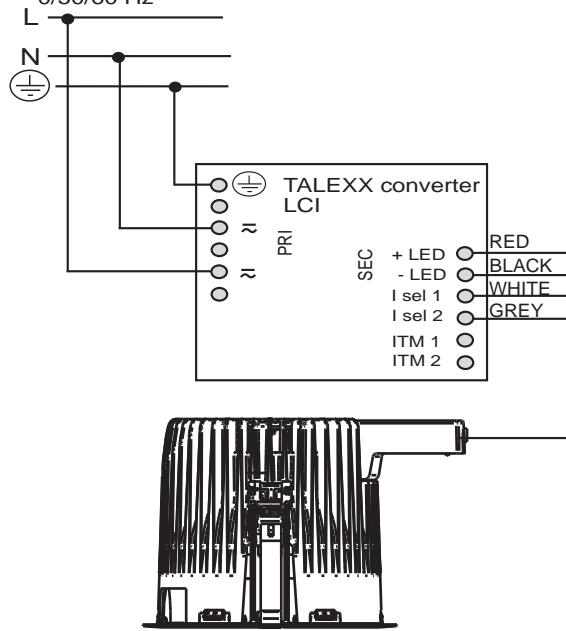

Wiring diagram 2000lm

230 - 240 V AC
0/50/60 Hz