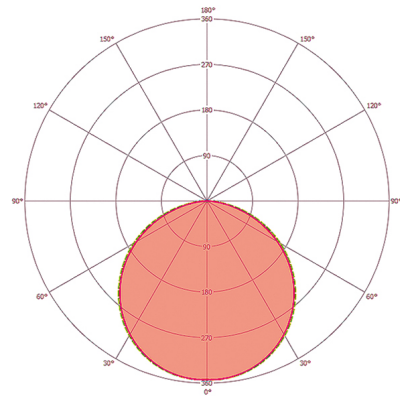

VALO	
Diffuusori	opaali
Valoaukko	suora
Säteilykulma	120 °
Häikäisyindeksi (UGR)	≤ 25
Välkyntäkerroin	< 3 %
Mitoitusteho	18,0 W
Valovirta (valaisimet)	1600 lm
Laskettu	88 lm/W
Väriämpötila	4000 K
Värintoistoindeksi Ra	>80
Värintoiston mittajärjestelmä	> 80
Valaisimen elinikä L70B10	60000 h
Valaisimen elinikä L70B50	60000 h
Valaisimen elinikä L80B10	40000 h
Valaisimen elinikä L80B50	40000 h
Valaisimen elinikä L90B10	20000 h
Valaisimen elinikä L90B50	20000 h
Fotobiologinen turvallisuus	Riskiryhmä 0
Energiatohokkuusluokka	A++ - A

Mittapiirustus

Valon jakautuminen

Kytentäkaaviot

Vakiokäyttö