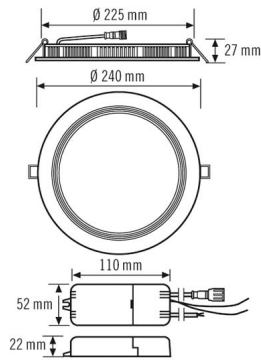

Tekniset tiedot

GENEERINEN	
Vaatumustenmukaisuus	CE, RoHS, SundaHus, WEEE
takuu	5 vuotta
KIINNITYS	
Asennustapa	Tasoasennus
Asennuspaikka	Kattoon
Asennusmitta	Upotussyvyys: 27 mm, Ø 225 mm
KOTELO	
Mitat	Korkeus/syvyys 27 mm, Ø 240 mm
Paino	696 g
Raaka-aine	alumiini, jauhepinnoitettu
Kotelointiluokka	IP40 / IP44 katon alapuolella (sisäänrakennettu)
Sallittu ympäristölämpötila	-20 °C...+40 °C
Väri	valkoinen, lähes kuin RAL 9003
Hehkulankatarkastus IEC 60695-2-10:n mukaisesti	650 °C – 30 s
SÄHKÖSUUNNITTELUN	
Suojausluokka	II
Nimellisjännite	110 - 240 V / 50 - 60 Hz

VALO	
Diffuusori	opaali
Valoaukko	suora
Säteilykulma	120 °
Häikäisyindeksi (UGR)	≤ 25
Välkyntäkerroin	< 3 %
Mitoitusteho	18,0 W
Valovirta (valaisimet)	1600 lm
Laskettu	88 lm/W
Väriämpötila	4000 K
Värintoistoindeksi Ra	>80
Värintoiston mittajärjestelmä	> 80
Valaisimen elinikä L70B10	60000 h
Valaisimen elinikä L70B50	60000 h
Valaisimen elinikä L80B10	40000 h
Valaisimen elinikä L80B50	40000 h
Valaisimen elinikä L90B10	20000 h
Valaisimen elinikä L90B50	20000 h
Fotobiologinen turvallisuus	Riskiryhmä 0
Energiatohokkuusluokka	A++ - A

Mittapiirustus

Valon jakautuminen

Kytentäkaaviot

Vakiokäyttö