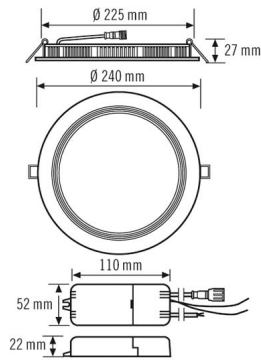

ELSA 225 18W 3K MILKY DALI

Tilausnimike	Tuotenumero	GTIN
IDLELS07020830WH00DALI00	42 291 69	4015120300240

Lisävarusteet

Tuotteen nimike	Tuotenumero	GTIN
Indoor Downlight Ring 225	42 931 95	4015120300264
ELSA 225 Surface Mounting Frame WHITE	42 920 22	4015120300899
Sisäkohdevalaisimen kaapeli, 1 m	42 295 82	4015120300295

Mittapiirustus