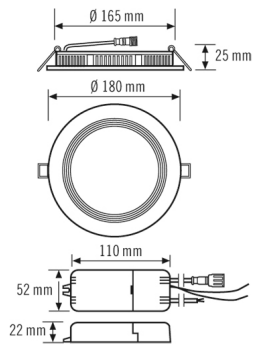

ELSA 165 9W 4K MILKY DALI

Tilausnimike	Tuotenumero	GTIN
IDLELS06010840WH00DALI00	42 291 68	4015120300233

Lisävarusteet

Tuotteen nimike	Tuotenumero	GTIN
Indoor Downlight Ring 165	42 931 97	4015120300271
ELSA 165 Surface Mounting Frame WHITE	42 920 21	4015120300882
Sisäkohdevalaisimen kaapeli, 1 m	42 295 82	4015120300295

Mittapiirustus