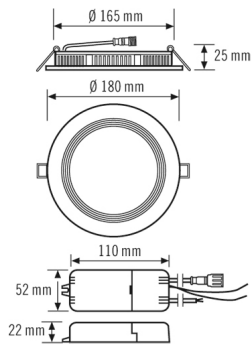

Tekniset tiedot

GENEERINEN	
Vaatumustenmukaisuus	CE, RoHS, WEEE
takuu	5 vuotta
KIINNITYS	
Asennustapa	Tasoasennus
Asennuspaikka	Kattoon
Asennusmitta	Upotussyvyys: 27 mm, Ø 165 mm
KOTELO	
Mitat	Korkeus/syvyys 27 mm, Ø 180 mm
Paino	410 g
Raaka-aine	alumiini, jauhepinnoitettu
Kotelointiluokka	IP40 / IP44 katon alapuolella (sisäänrakennettu)
Sallittu ympäristölämpötila	-20 °C...+40 °C
Väri	valkoinen, lähes kuin RAL 9003
Hehkulankatarkastus IEC 60695-2-10:n mukaisesti	650 °C – 30 s
SÄHKÖSUUNNITTELUN	
Suojausluokka	II
Nimellisjännite	110 - 240 V / 50 - 60 Hz

VALO	
Diffuusori	opaali
Valoaukko	suora
Säteilykulma	120 °
Häikäisyindeksi (UGR)	≤ 25
Välkyntäkerroin	< 3 %
Mitoitusteho	9,0 W
Valovirta (valaisimet)	800 lm
Laskettu	88 lm/W
Väriämpötila	3000 K
Värintoistoindeksi Ra	>80
Värintoiston mittajärjestelmä	> 80
Valaisimen elinikä L70B10	60000 h
Valaisimen elinikä L70B50	60000 h
Valaisimen elinikä L80B10	40000 h
Valaisimen elinikä L80B50	40000 h
Valaisimen elinikä L90B10	20000 h
Valaisimen elinikä L90B50	20000 h
Fotobiologinen turvallisuus	Riskiryhmä 0
Energiatohokkuusluokka	A++ - A

Mittapiirustus

Valon jakautuminen

Kytentäkaaviot

Vakiokäyttö