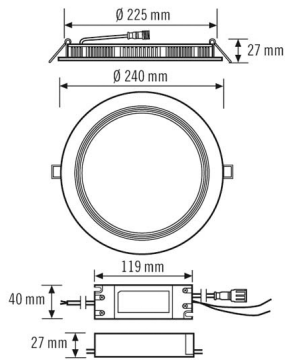

Tekniset tiedot

GENEERINEN	
Vaatumustenmukaisuus	CE, RoHS, WEEE
takuu	5 vuotta
KIINNITYS	
Asennustapa	Tasoasennus
Asennuspaikka	Kattoon
Asennusmitta	Upotussyvyys: 27 mm, Ø 225 mm
KOTELO	
Mitat	Korkeus/syvyys 27 mm, Ø 240 mm
Paino	812 g
Raaka-aine	alumiini, jauhepinnoitettu
Kotelointiluokka	IP40 / IP44 katon alapuolella (sisäänrakennettu)
Sallittu ympäristölämpötila	-20 °C...+40 °C
Väri	valkoinen, lähes kuin RAL 9003
Hehkulankatarkastus IEC 60695-2-10:n mukaisesti	650 °C – 30 s
SÄHKÖSUUNNITTELUN	
Suojausluokka	II
Nimellisjännite	110 - 240 V / 50 - 60 Hz

VALO	
Diffusori	opaali
Valoaukko	suora
Säteilykulma	120 °
Häikäisyindeksi (UGR)	≤ 25
Välkyntäkerroin	< 3 %
Mitoitusteho	18,0 W
Valovirta (valaisimet)	1600 lm
Laskettu	88 lm/W
Väriämpötila	4000 K
Värintoistoindeksi Ra	>80
Värintoiston mittajärjestelmä	> 80
Valaisimen elinikä L70B10	60000 h
Valaisimen elinikä L70B50	60000 h
Valaisimen elinikä L80B10	40000 h
Valaisimen elinikä L80B50	40000 h
Valaisimen elinikä L90B10	20000 h
Valaisimen elinikä L90B50	20000 h
Fotobiologinen turvallisuus	Riskiryhmä 0
Energiatohokkuusluokka	A++ - A

Mittapiirustus

Valon jakautuminen

Kytentäkaaviot

Vakiokäyttö