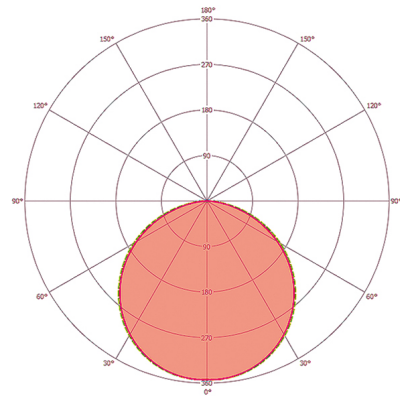

VALO	
Diffusori	opaali
Valoaukko	suora
Säteilykulma	120 °
Häikäisyindeksi (UGR)	≤ 25
Välkyntäkerroin	< 3 %
Mitoitusteho	18,0 W
Valovirta (valaisimet)	1600 lm
Laskettu	88 lm/W
Väriämpötila	4000 K
Värintoistoindeksi Ra	>80
Värintoiston mittajärjestelmä	> 80
Valaisimen elinikä L70B10	60000 h
Valaisimen elinikä L70B50	60000 h
Valaisimen elinikä L80B10	40000 h
Valaisimen elinikä L80B50	40000 h
Valaisimen elinikä L90B10	20000 h
Valaisimen elinikä L90B50	20000 h
Fotobiologinen turvallisuus	Riskiryhmä 0
Energiatohokkuusluokka	A++ - A

Mittapiirustus

Valon jakautuminen

Kytentäkaaviot

Vakiokäyttö