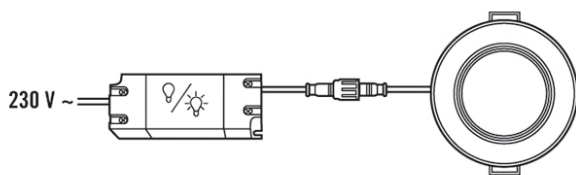

Tekniset tiedot

GENEERINEN	
Vaatumustenmukaisuus	CE, RoHS, WEEE
takuu	5 vuotta
KIINNITYS	
Asennustapa	Tasoasennus
Asennuspaikka	Kattoon
Asennusmitta	Upotussyvyys: 27 mm, Ø 225 mm
KOTELO	
Mitat	Korkeus/syvyys 27 mm, Ø 240 mm
Paino	812 g
Raaka-aine	alumiini, jauhepinnoitettu
Kotelointiluokka	IP40 / IP44 katon alapuolella (sisäänrakennettu)
Sallittu ympäristölämpötila	-20 °C...+40 °C
Väri	valkoinen, lähes kuin RAL 9003
Hehkulankatarkastus IEC 60695-2-10:n mukaisesti	650 °C – 30 s
SÄHKÖSUUNNITTELUN	
Suojausluokka	II
Nimellisjännite	110 - 240 V / 50 - 60 Hz

VALO	
Diffusori	opaali
Valoaukko	suora
Säteilykulma	120 °
Häikäisyindeksi (UGR)	≤ 25
Välkyntäkerroin	< 3 %
Mitoitusteho	18,0 W
Valovirta (valaisimet)	1600 lm
Laskettu	88 lm/W
Väriämpötila	4000 K
Värintoistoindeksi Ra	>80
Värintoiston mittajärjestelmä	> 80
Valaisimen elinikä L70B10	60000 h
Valaisimen elinikä L70B50	60000 h
Valaisimen elinikä L80B10	40000 h
Valaisimen elinikä L80B50	40000 h
Valaisimen elinikä L90B10	20000 h
Valaisimen elinikä L90B50	20000 h
Fotobiologinen turvallisuus	Riskiryhmä 0
Energiatohokkuusluokka	A++ - A

Mittapiirustus

Valon jakautuminen

Kytentäkaaviot

Vakiokäyttö