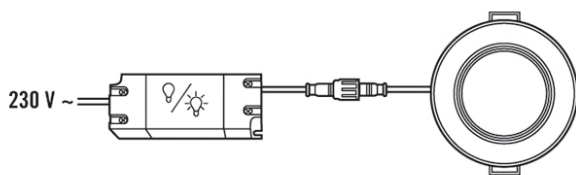

Tekniset tiedot

GENEERINEN	
Vaatumustenmukaisuus	CE, RoHS, WEEE
takuu	5 vuotta
KIINNITYS	
Asennustapa	Tasoasennus
Asennuspaikka	Kattoon
Asennusmitta	Upotussyvyys: 27 mm, Ø 165 mm
KOTELO	
Mitat	Korkeus/syvyys 27 mm, Ø 180 mm
Paino	493 g
Raaka-aine	alumiini, jauhepinnoitettu
Kotelointiluokka	IP40 / IP44 katon alapuolella (sisäänrakennettu)
Sallittu ympäristölämpötila	-20 °C...+40 °C
Väri	valkoinen, lähes kuin RAL 9003
Hehkulankatarkastus IEC 60695-2-10:n mukaisesti	650 °C – 30 s
SÄHKÖSUUNNITTELUN	
Suojausluokka	II
Nimellisjännite	110 - 240 V / 50 - 60 Hz

VALO

Diffusori	opaali
Valoaukko	suora
Säteilykulma	120 °
Häikäisyindeksi (UGR)	≤ 25
Välkyntäkerroin	< 3 %
Mitoitusteho	9,0 W
Valovirta (valaisimet)	850 lm
Laskettu	94 lm/W
Väriämpötila	4000 K
Värintoistoindeksi Ra	>80
Värintoiston mittajärjestelmä	> 80
Valaisimen elinikä L70B10	60000 h
Valaisimen elinikä L70B50	60000 h
Valaisimen elinikä L80B10	40000 h
Valaisimen elinikä L80B50	40000 h
Valaisimen elinikä L90B10	20000 h
Valaisimen elinikä L90B50	20000 h
Fotobiologinen turvallisuus	Riskiryhmä 0
Energiatohokkuusluokka	A++ - A

Mittapiirustus

Valon jakautuminen

Kytentäkaaviot

Vakiokäyttö