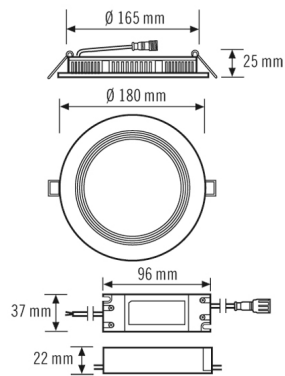

Tekniset tiedot

GENEERINEN	
Vaatumustenmukaisuus	CE, RoHS, WEEE
takuu	5 vuotta
KIINNITYS	
Asennustapa	Tasoasennus
Asennuspaikka	Kattoon
Asennusmitta	Upotussyvyys: 27 mm, Ø 165 mm
KOTELO	
Mitat	Korkeus/syvyys 27 mm, Ø 180 mm
Paino	493 g
Raaka-aine	alumiini, jauhepinnoitettu
Kotelointiluokka	IP40 / IP44 katon alapuolella (sisäänrakennettu)
Sallittu ympäristölämpötila	-20 °C...+40 °C
Väri	valkoinen, lähes kuin RAL 9003
Hehkulankatarkastus IEC 60695-2-10:n mukaisesti	650 °C – 30 s
SÄHKÖSUUNNITTELUN	
Suojausluokka	II
Nimellisjännite	110 - 240 V / 50 - 60 Hz

VALO

Diffusori	opaali
Valoaukko	suora
Säteilykulma	120 °
Häikäisyindeksi (UGR)	≤ 25
Välkyntäkerroin	< 3 %
Mitoitusteho	9,0 W
Valovirta (valaisimet)	850 lm
Laskettu	94 lm/W
Väriämpötila	4000 K
Värintoistoindeksi Ra	>80
Värintoiston mittajärjestelmä	> 80
Valaisimen elinikä L70B10	60000 h
Valaisimen elinikä L70B50	60000 h
Valaisimen elinikä L80B10	40000 h
Valaisimen elinikä L80B50	40000 h
Valaisimen elinikä L90B10	20000 h
Valaisimen elinikä L90B50	20000 h
Fotobiologinen turvallisuus	Riskiryhmä 0
Energiatohokkuusluokka	A++ - A

Mittapiirustus

Valon jakautuminen

Kytentäkaaviot

Vakiokäyttö