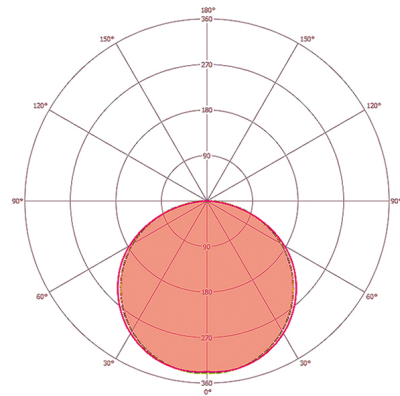

VALO

Diffusori	opaali
Valoaukko	suora
Säteilykulma	120 °
Häikäisyindeksi (UGR)	≤ 25
Välkyntäkerroin	< 3 %
Mitoitusteho	9,0 W
Valovirta (valaisimet)	850 lm
Laskettu	94 lm/W
Väriämpötila	4000 K
Värintoistoindeksi Ra	>80
Värintoiston mittajärjestelmä	> 80
Valaisimen elinikä L70B10	60000 h
Valaisimen elinikä L70B50	60000 h
Valaisimen elinikä L80B10	40000 h
Valaisimen elinikä L80B50	40000 h
Valaisimen elinikä L90B10	20000 h
Valaisimen elinikä L90B50	20000 h
Fotobiologinen turvallisuus	Riskiryhmä 0
Energiatohokkuusluokka	A++ - A

Mittapiirustus

Valon jakautuminen

Kytentäkaaviot

Vakiokäyttö