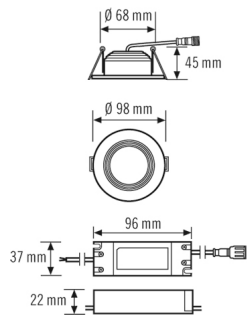

Tekniset tiedot

GENEERINEN	
Vaatumustenmukaisuus	CE, RoHS, WEEE
takuu	5 vuotta
KIINNITYS	
Asennustapa	Tasoasennus
Asennuspaikka	Kattoon
Asennusmitta	Upotussyvyys: 45 mm, Ø 68 mm
KOTELO	
Mitat	Korkeus/syvyys 45 mm, Ø 97 mm
Paino	187 g
Raaka-aine	alumiini, jauhepinnoitettu
Kotelointiluokka	IP40 / IP44 katon alapuolella (sisäänrakennettu)
Sallittu ympäristölämpötila	-20 °C...+40 °C
Väri	valkoinen, lähes kuin RAL 9003
Hehkulankatarkastus IEC 60695-2-10:n mukaisesti	650 °C – 30 s
SÄHKÖSUUNNITTELUN	
Suojausluokka	II
Nimellisjännite	110 - 240 V / 50 - 60 Hz

VALO	
Diffusori	opaali
Valoaukko	suora
Säteilykulma	100 °
Häikäisyindeksi (UGR)	≤ 25
Välkyntäkerroin	< 3 %
Mitoitusteho	5,0 W
Valovirta (valaisimet)	380 lm
Laskettu	76 lm/W
Väriämpötila	3000 K
Värintoistoindeksi Ra	>80
Värintoiston mittajärjestelmä	> 80
Valaisimen elinikä L70B10	60000 h
Valaisimen elinikä L70B50	60000 h
Valaisimen elinikä L80B10	40000 h
Valaisimen elinikä L80B50	40000 h
Valaisimen elinikä L90B10	20000 h
Valaisimen elinikä L90B50	20000 h
Fotobiologinen turvallisuus	Riskiryhmä 0
Energiatohokkuusluokka	A++ - A

Mittapiirustus

Valon jakautuminen

Kytentäkaaviot

Vakiokäyttö