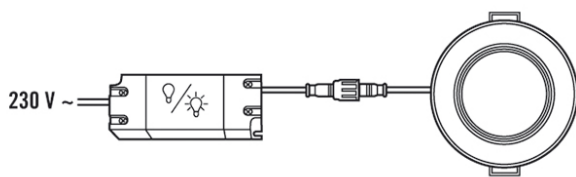

Tekniset tiedot

GENEERINEN	
Vaatumustenmukaisuus	CE, RoHS, WEEE
takuu	5 vuotta
KIINNITYS	
Asennustapa	Tasoasennus
Asennuspaikka	Kattoon
Asennusmitta	Upotussyvyys: 45 mm, Ø 68 mm
KOTELO	
Mitat	Korkeus/syvyys 45 mm, Ø 97 mm
Paino	187 g
Raaka-aine	alumiini, jauhepinnoitettu
Kotelointiluokka	IP40 / IP44 katon alapuolella (sisäänrakennettu)
Sallittu ympäristölämpötila	-20 °C...+40 °C
Väri	valkoinen, lähes kuin RAL 9003
Hehkulankatarkastus IEC 60695-2-10:n mukaisesti	650 °C – 30 s
SÄHKÖSUUNNITTELUN	
Suojausluokka	II
Nimellisjännite	110 - 240 V / 50 - 60 Hz

VALO	
Diffusori	opaali
Valoaukko	suora
Säteilykulma	100 °
Häikäisyindeksi (UGR)	≤ 25
Välkyntäkerroin	< 3 %
Mitoitusteho	5,0 W
Valovirta (valaisimet)	380 lm
Laskettu	76 lm/W
Väriämpötila	3000 K
Värintoistoindeksi Ra	>80
Värintoiston mittajärjestelmä	> 80
Valaisimen elinikä L70B10	60000 h
Valaisimen elinikä L70B50	60000 h
Valaisimen elinikä L80B10	40000 h
Valaisimen elinikä L80B50	40000 h
Valaisimen elinikä L90B10	20000 h
Valaisimen elinikä L90B50	20000 h
Fotobiologinen turvallisuus	Riskiryhmä 0
Energiatohokkuusluokka	A++ - A

Mittapiirustus

Valon jakautuminen

Kytentäkaaviot

Vakiokäyttö