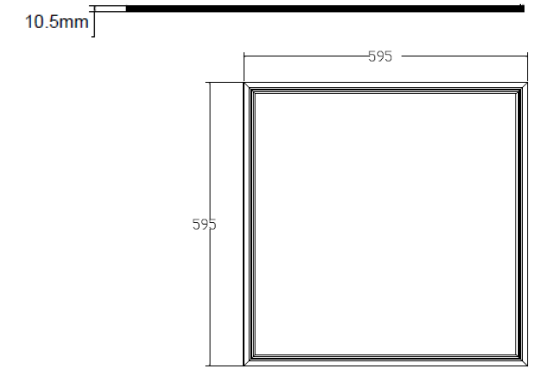

Koodi	Snro	Kuvaus	Teho W	Väriämpötila K	Valovirta lm	lm/W
		600x600mm Elektroninen liitäntälaite				
0047441	4274209	Start Flat PanelLED 600 46W 3000K	46	3 000	3829	84
0047440	4274207	Start Flat PanelLED 600 46W 4000K	46	4 000	4239	93
		600X600mm DALI/1-10V/ Switch Dim				
0047445	4274233	Start Flat PanelLED 600 46W 3000K	46	3 000	3570	78
0047444	4274234	Start Flat PanelLED 600 46W 4000K	46	4 000	3950	87
		600x600mm UGR19 -mallit				
0047510	4274315	Start Flat Panel LED 600 UGR19 3000K	40	3000	3500	88
0047511	4274314	Start Flat Panel LED 600 UGR19 4000K	40	4000	3600	90
0047520	4274387	Start Flat Panel LED 600 UGR19 DALI 3000K	40	3000	3500	88
0047521	4274389	Start Flat Panel LED 600 UGR19 DALI 4000K	40	4000	3600	90
		1200x300mm Elektroninen liitäntälaite				
0047439	4274377	Start Flat PanelLED 1200x300 45W 3000K	45	3000	3600	80
0047438	4274375	Start Flat PanelLED 1200x300 45W 4000K	45	4000	3700	82
		1200x600mm Elektroninen liitäntälaite				
0047432	4274378	Start Flat PanelLED 1200x600 60W 4000K	60	4000	5300	88
		Lisävarusteet				
3036809	4271304	Pinta-asennuskehys				
0047517	4274380	Ripustussarja				
0047416	4271390	Asennuskehys 600x600 kipsilevykattoon				
0047418	4271391	Asennuskehys 300x1200 kipsilevykattoon				

3000K