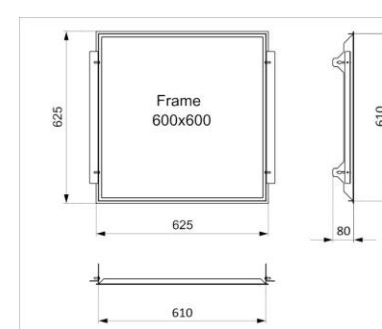

## Ominaisuudet:

- ✓ Uppo-, pinta- ja ripustusasennettava LED-moduulivalaisin
- ✓ 600x600mm, 1200x300mm ja 1200x600mm
- ✓ 45W, 46W ja 60W
- ✓ 3500 - 5300lm
- ✓ Tasainen valonjako
- ✓ Energiatehokkuus 93lm/W
- ✓ Väriämpötilat 3000K ja 4000K
- ✓ Saatavissa elektronisella liitäntälaitteella ja himmennettävä 1-10V/DALI/Switch-Dim
- ✓ Erittäin matala runkorakenne 10,5 mm
- ✓ Helppo ja nopea asentaa (T-listan päälle)
- ✓ Pitkä elinikä 40 000h
- ✓ Saatavissa myös standardin EN 12464-1:2011 täyttävät UGR19 häikäisyarvolla olevat mallit toimisto-, koulu- ja sairaalavalolaistukseen
- ✓ Pinta-asennuskehys ja ripustussarja tilattava erikseen
- ✓ Toimitus sisältää LED-ohjaimen ja turvavaijerin
- ✓ Erikseen tilattavalla asennuskehyksellä asennus myös kipsilevykattoon