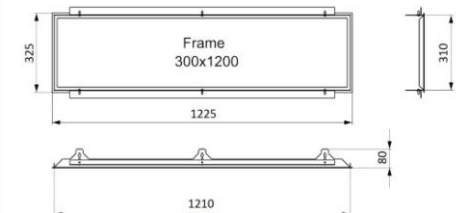

Asennuskehys kipsilevykattoon 300x1200