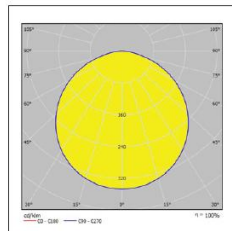

Nephos 4,000K