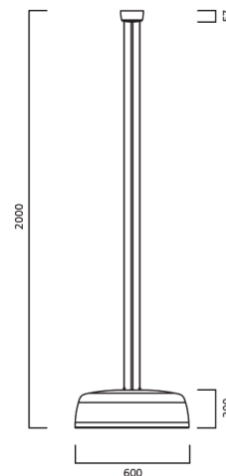

Nephos 4,000K