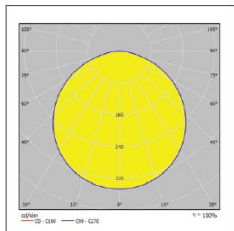

Nephos LED V2

Nephos LED on tyylikäs riippuvalaisin mm. myymälätiloihin, ravintoloihin, kahviloihin, vastaanotto- ja aulatiloihin. Valaisin on saatavissa väreissä kiiltävä musta ja kiiltävä valkoinen värilämpötilasävyissä lämmin valkea 3000K ja valkea 4000K. Valaisin antaa pehmeän ja miellyttävän valon. Nephos LED on valmistettu muotoon taivutetusta laadukkaasta alumiinista, häikäisynestolevy on polykarbonaattia ja mukana toimitetaan säädettävä 2 metrin ripustusvaijeri. Saatavissa myös DALI-himmennettävänä.

- ✓ Ripustusasennettava
- ✓ Ø 600mm
- ✓ LED 24W
- ✓ 2031m – 2127lm
- ✓ Värilämpötilasävyt lämmin valkea 3000K ja valkea 4000K
- ✓ Värit kiiltävä musta ja kiiltävä valkoinen
- ✓ 2000mm säädettävä ripustusvaijeri
- ✓ Miellyttävä valonjako
- ✓ Pitkä elinikä 50 000h

Nephos 3,000K