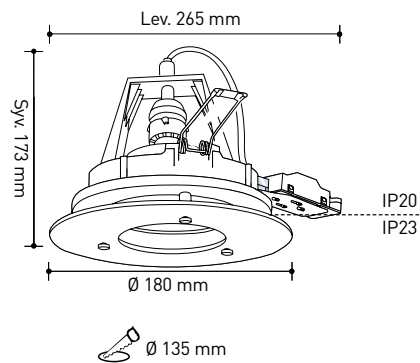

Rakenne Painevalettu alumiinirunko, huurrelasirengas.

Väri Hopea, huurrelasi.

Valonlähde LED AR111 15 W GU10.

Asennus Uppoasennus, tilantarve 235 x 235 x 155 mm.

Kytkenä Ketjutettavissa kytkentärasiasissa, jousiliittimet 3 x 2,5 mm².

Kotelointiluokka IP20/23, suojausluokka II

IP20/23     -o-

SNRO	TYYPPI	PAINO KG	
H 42 075 43	Planet Europa, hopea/huurrelasi	0,63	
SNRO	LAMPPU: LED AR111	TC/K	LM
H 47 190 84	15 W GU10 8°	2800	618
H 47 191 10	15 W GU10 8°	4000	618
47 190 85	15 W GU10 24°	2800	583
47 190 78	15 W GU10 24°	4000	583
47 190 91	15 W GU10 45°	2800	680
H 47 191 11	15 W GU10 45°	4000	680