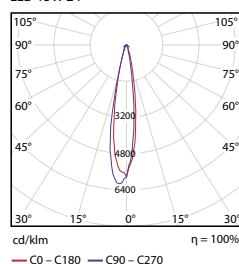

ALASVALOT

AIRAM

PLANET EUROPA 15 W GU10 AR111 LED lampulle

Planet Europa alasvalo sopii julkisten tilojen yleisvalaisuun mm. käytävissä, aula-tiloissa, myymälöissä, hotelleissa ja toimistotiloissa. Valaisimella on puhdaslinjainen muotoilu ja huurrepintainen lasirengas, joka hajottaa valoa myös sivusuunnassa. Valonlähde 15 W GU10 LED AR111 -lamppu, josta löytyy 3 eri avauskulmaa: 8°, 24° ja 45°. Valonlähde tilattava erikseen.

LED-valaisimet sopivat korvaamaan kuumat halogeenivalaisimet tiloissa, joissa lampua ei haluta vaihtaa usein; 15 W LED AR111 2800 K tai 4000 K kohde-lampun polttoikä on 30 000 tuntia.

Megaman Professional LED-lamppujen patentoidut ratkaisut tarjoavat täysin vastaavan valotehon kuin halogeenilamput, mutta pienemmällä energiamäärällä ja moninkertaisella kestoikällä.

Rakenne Painevalettu alumiinirunko, huurrelasirengas.

Väri Hopea, huurrelasi.

Valonlähde LED AR111 15 W GU10.

Asennus Uppoasennus, tilantarve 235 x 235 x 155 mm.

Kytkenä Ketjutettavissa kytkentärasiasissa, jousiliittimet 3 x 2,5 mm².

Kotelointiluokka IP20/23, suojausluokka II

IP20/23 -o-

SNRO	TYYPPI	PAINO KG	
H 42 075 43	Planet Europa, hopea/huurrelasi	0,63	
SNRO	LAMPPU: LED AR111	TC/K	LM
H 47 190 84	15 W GU10 8°	2800	618
H 47 191 10	15 W GU10 8°	4000	618
47 190 85	15 W GU10 24°	2800	583
47 190 78	15 W GU10 24°	4000	583
47 190 91	15 W GU10 45°	2800	680
H 47 191 11	15 W GU10 45°	4000	680

LED 15W 24°