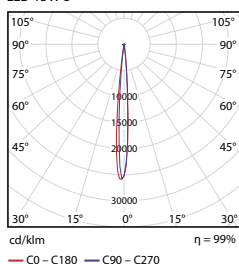

SNRO	TYYPPI	PAINO KG	
H 42 075 43	Planet Europa, hopea/huurrelasi	0,63	
SNRO	LAMPPU: LED AR111	TC/K	LM
H 47 190 84	15 W GU10 8°	2800	618
H 47 191 10	15 W GU10 8°	4000	618
47 190 85	15 W GU10 24°	2800	583
47 190 78	15 W GU10 24°	4000	583
47 190 91	15 W GU10 45°	2800	680
H 47 191 11	15 W GU10 45°	4000	680

LED 15W 8°