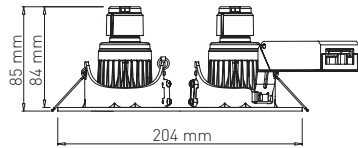

Foco alasvalo

Foco alasvalo tuottaa tehokkaan 35° kapean valokeilan. Valonlähteenä on 7W GU10 LED PAR16-lamppu, jonka valontuotto on 600 cd. LED PAR16 lampun polttoikä on 25 000 tuntia. Sarjassa kolme eri mallia. Valaisimeen sopii myös energiansäästölamppu GU10 maks. 14W.

- Rakenne** runko alumiinia ja polykarbonaattia
Väri matta hopea
Valonlähde 7W GU10 LED PAR16 lamppu 2800K/4000K, 600 cd, 25 000h
Asennus uppoasennus, upotusaukko 1-os. halk. 80 mm, 2-os. 175 x 75, 3-os. 265 x 75 mm
Kotelointiluokka IP 23/20

IP23/20 CE F I S

7W 35°

SSTL	TYYPPI	VÄRI	VALONLÄHDE	KANTA	PAINO
H 42 074 44	Foco 1	hopea	7W LED PAR16	GU10	201 g
H 42 074 45	Foco 2	hopea	7W LED PAR16	GU10	250 g
H 42 074 46	Foco 3	hopea	7W LED PAR16	GU10	340 g