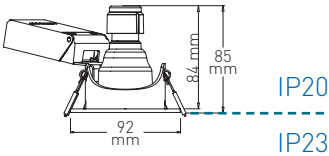

Foco alasvalo

Foco alasvalo tuottaa tehokkaan 35° kapean valokeilan. Valonlähteenä on 7W GU10 LED PAR16-lamppu, jonka valontuotto on 600 cd. LED PAR16 lampun polttoikä on 25 000 tuntia. Sarjassa kolme eri mallia. Valaisimeen sopii myös energiansäästölamppu GU10 maks. 14W.

- Rakenne** runko alumiinia ja polykarbonaattia
Väri matta hopea
Valonlähde 7W GU10 LED PAR16 lamppu 2800K/4000K, 600 cd, 25 000h
Asennus uppoasennus, upotusaukko 1-os. halk. 80 mm, 2-os. 175 x 75, 3-os. 265 x 75 mm
Kotelointiluokka IP 23/20

IP23/20 CE F I S

7W 35°

SSTL	TYYPPI	VÄRI	VALONLÄHDE	KANTA	PAINO
H 42 074 44	Foco 1	hopea	7W LED PAR16	GU10	201 g
H 42 074 45	Foco 2	hopea	7W LED PAR16	GU10	250 g
H 42 074 46	Foco 3	hopea	7W LED PAR16	GU10	340 g