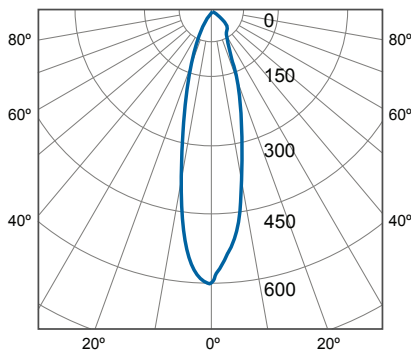

Foco alasvalo

Foco alasvalo tuottaa tehokkaan 35° kapean valokeilan. Valonlähteenä on 7W GU10 LED PAR16-lamppu, jonka valontuotto on 600 cd. LED PAR16 lampun polttoikä on 25 000 tuntia. Sarjassa kolme eri mallia. Valaisimeen sopii myös energiansäästölamppu GU10 maks. 14W.

- Rakenne** runko alumiinia ja polykarbonaattia
Väri matta hopea
Valonlähde 7W GU10 LED PAR16 lamppu 2800K/4000K, 600 cd, 25 000h
Asennus uppoasennus, upotusaukko 1-os. halk. 80 mm, 2-os. 175 x 75, 3-os. 265 x 75 mm
Kotelointiluokka IP 23/20

IP23/20 CE F I S

7W 35°

SSTL	TYYPPI	VÄRI	VALONLÄHDE	KANTA	PAINO
H 42 074 44	Foco 1	hopea	7W LED PAR16	GU10	201 g
H 42 074 45	Foco 2	hopea	7W LED PAR16	GU10	250 g
H 42 074 46	Foco 3	hopea	7W LED PAR16	GU10	340 g

Varalamput

H 47 190 80	LED PAR16, 2800K	600 cd, 2800 K	7W	GU10	83 g
H 47 190 81	LED PAR16, 4000K	600 cd, 4000 K	7W	GU10	83 g