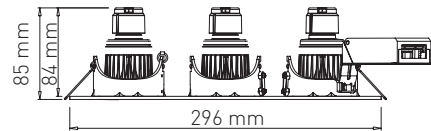

Foco alasvalo

Foco alasvalo tuottaa tehokkaan 35° kapean valokeilan. Valonlähteenä on 7W GU10 LED PAR16-lamppu, jonka valontuotto on 600 cd. LED PAR16 lampun polttoikä on 25 000 tuntia. Sarjassa kolme eri mallia. Valaisimeen sopii myös energiansäästölamppu GU10 maks. 14W.

- Rakenne** runko alumiinia ja polykarbonaattia
Väri matta hopea
Valonlähde 7W GU10 LED PAR16 lamppu 2800K/4000K, 600 cd, 25 000h
Asennus uppoasennus, upotusaukko 1-os. halk. 80 mm, 2-os. 175 x 75, 3-os. 265 x 75 mm
Kotelointiluokka IP 23/20

IP23/20 CE F I S

7W 35°

SSTL	TYYPPI	VÄRI	VALONLÄHDE	KANTA	PAINO
H 42 074 44	Foco 1	hopea	7W LED PAR16	GU10	201 g
H 42 074 45	Foco 2	hopea	7W LED PAR16	GU10	250 g
H 42 074 46	Foco 3	hopea	7W LED PAR16	GU10	340 g