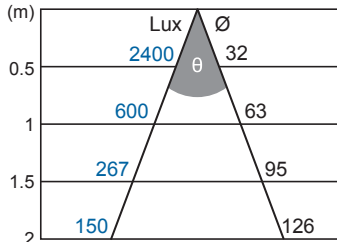

Foco alasvalo

Foco alasvalo tuottaa tehokkaan 35° kapean valokeilan. Valonlähteenä on 7W GU10 LED PAR16-lamppu, jonka valontuotto on 600 cd. LED PAR16 lampun polttoikä on 25 000 tuntia. Sarjassa kolme eri mallia. Valaisimeen sopii myös energiansäästölamppu GU10 maks. 14W.

- Rakenne** runko alumiinia ja polykarbonaattia
Väri matta hopea
Valonlähde 7W GU10 LED PAR16 lamppu 2800K/4000K, 600 cd, 25 000h
Asennus uppoasennus, upotusaukko 1-os. halk. 80 mm, 2-os. 175 x 75, 3-os. 265 x 75 mm
Kotelointiluokka IP 23/20

IP23/20 CE F I S

7W 35°

SSTL	TYYPPI	VÄRI	VALONLÄHDE	KANTA	PAINO
H 42 074 44	Foco 1	hopea	7W LED PAR16	GU10	201 g
H 42 074 45	Foco 2	hopea	7W LED PAR16	GU10	250 g
H 42 074 46	Foco 3	hopea	7W LED PAR16	GU10	340 g

Varalamput

H 47 190 80	LED PAR16, 2800K	600 cd, 2800 K	7W	GU10	83 g
H 47 190 81	LED PAR16, 4000K	600 cd, 4000 K	7W	GU10	83 g