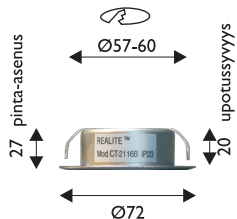

## CT-2116B

Uppo- / pinta-asennettava kalustehalogeni max 20 W / 12 V G4 pinnipolttimolle.  
Pienikokoinen valaisin lippoihin, kaapistojen alapinnalle ja vitriineihin.

**Rakenne** valaisinrunko terästä

**Väri** satiini

**Asennus** pinta-asennus tai upotettaessa aukko 57 – 60 mm

**Kotelointiluokka** IP20

CE  0,3 m   IP20

SSTL	TYYPPI	VÄRI	VALONLÄHDE	KANTA	PAINO
42 047 67	CT-2116B SAT	Satiini	pinnihalogeni max 20W/12V	G4	0,2 kg